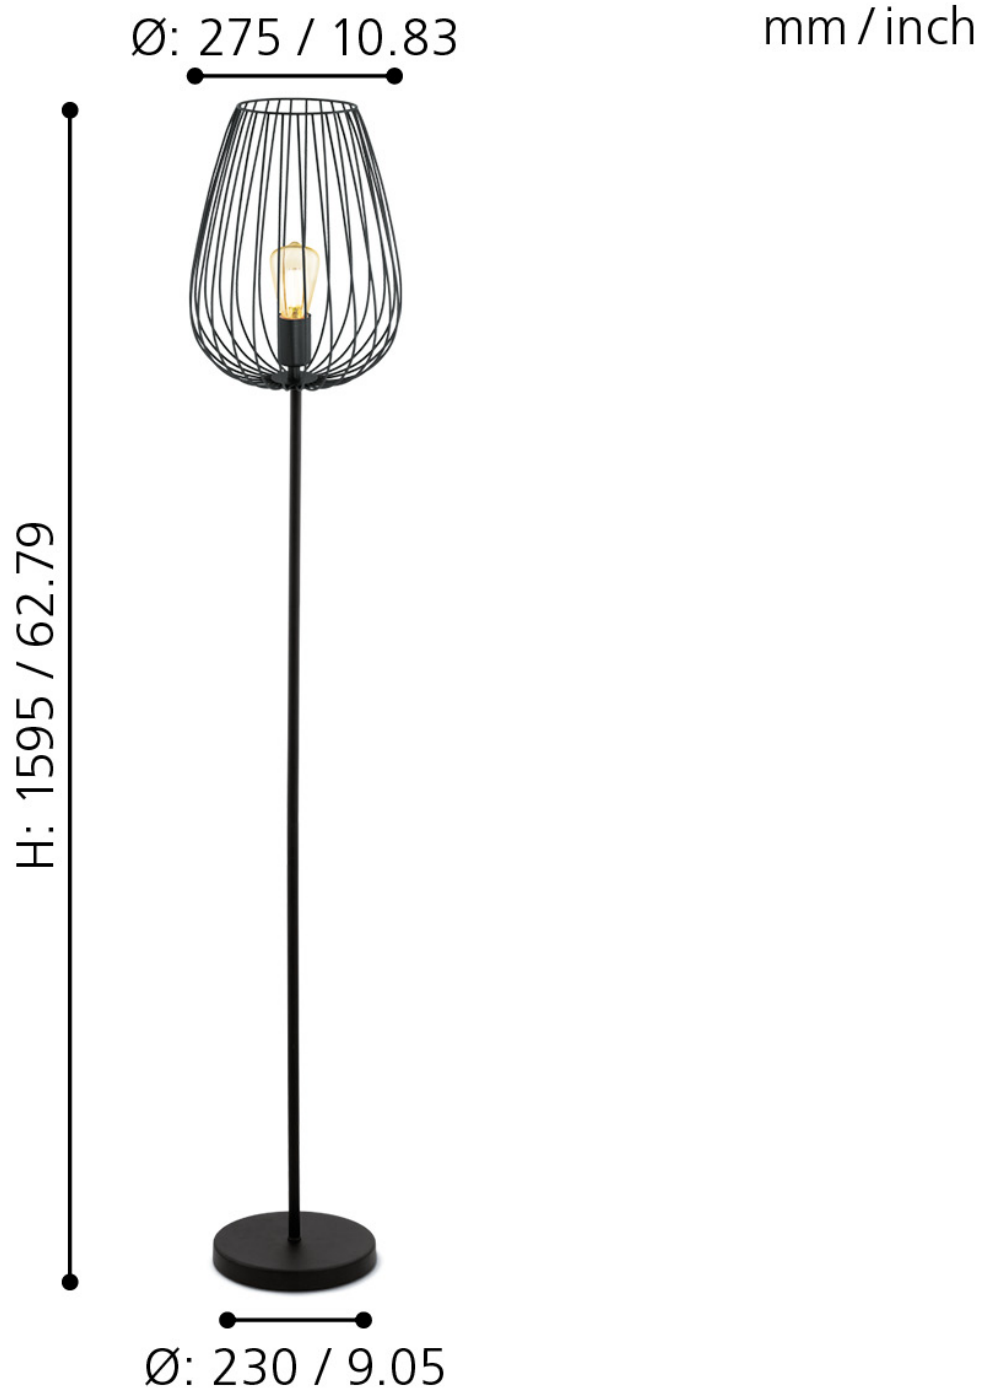

Eglo Lighting - Newtown - 49474 - Black Floor Lamp

**CONTACT**