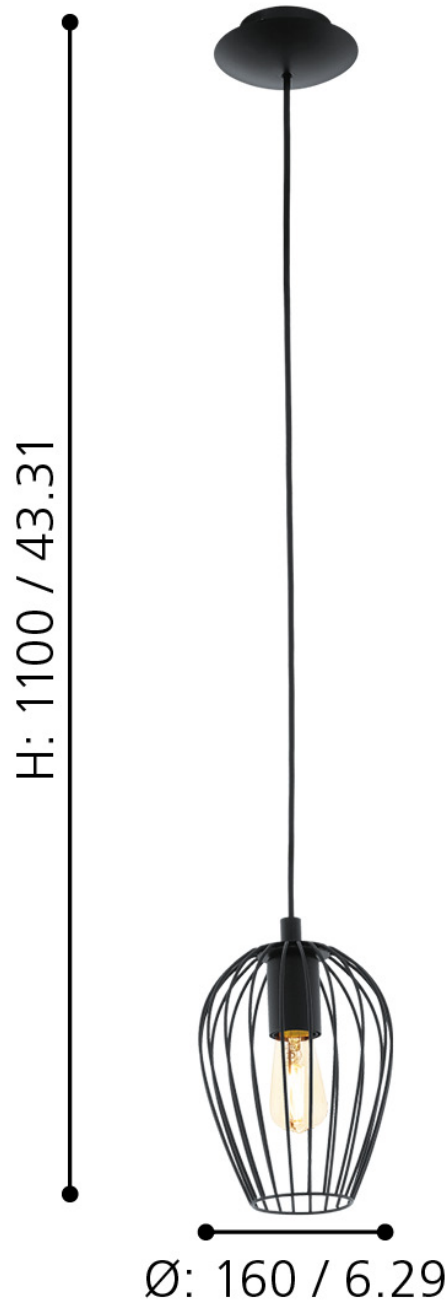

Eglo Lighting - Newtown - 49477 - Black Ceiling Pendant Light

mm / inch

**CONTACT**