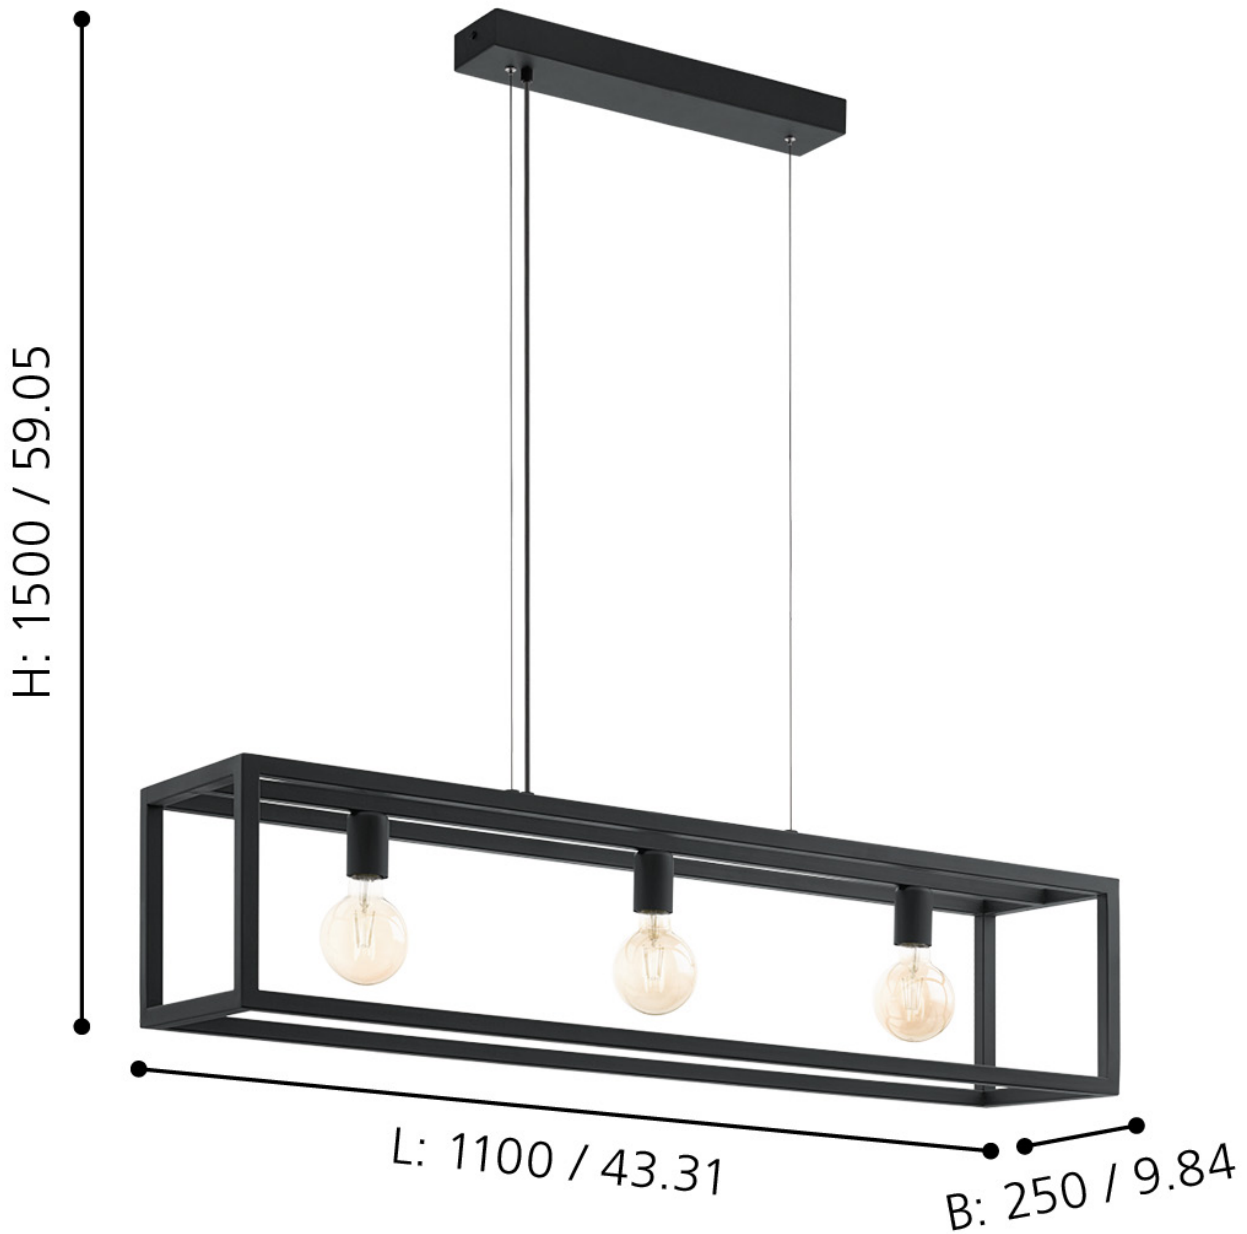

Eglo Lighting - Elswick - 49564 - Black 3 Light Bar Ceiling Pendant Light

mm / inch

CONTACT