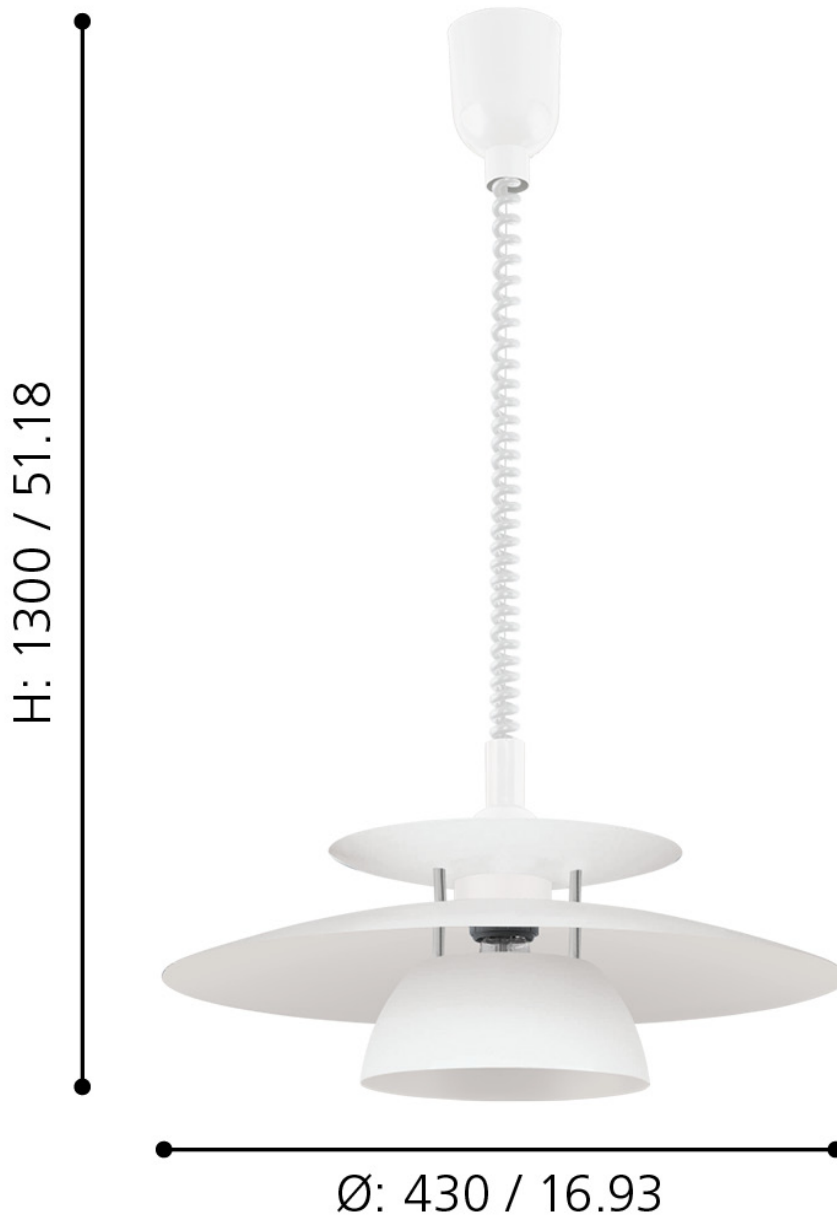

Eglo Lighting - Brenda - 87055 - White Chrome Ceiling Pendant Light

mm / inch

**CONTACT**