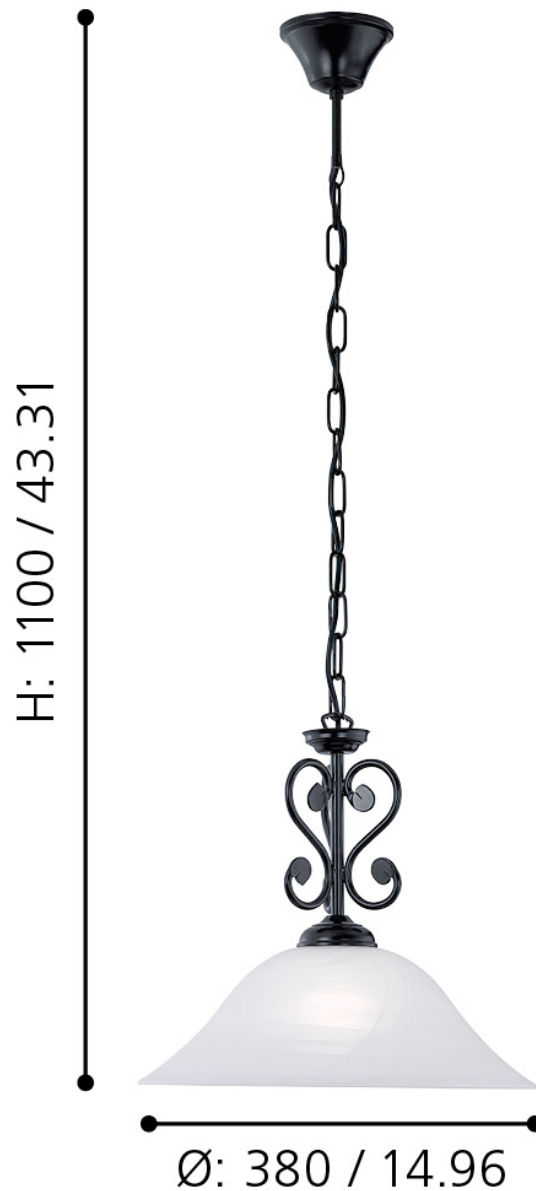

Eglo Lighting - Murcia - 91002 - Black White Glass Ceiling Pendant Light

mm / inch

**CONTACT**