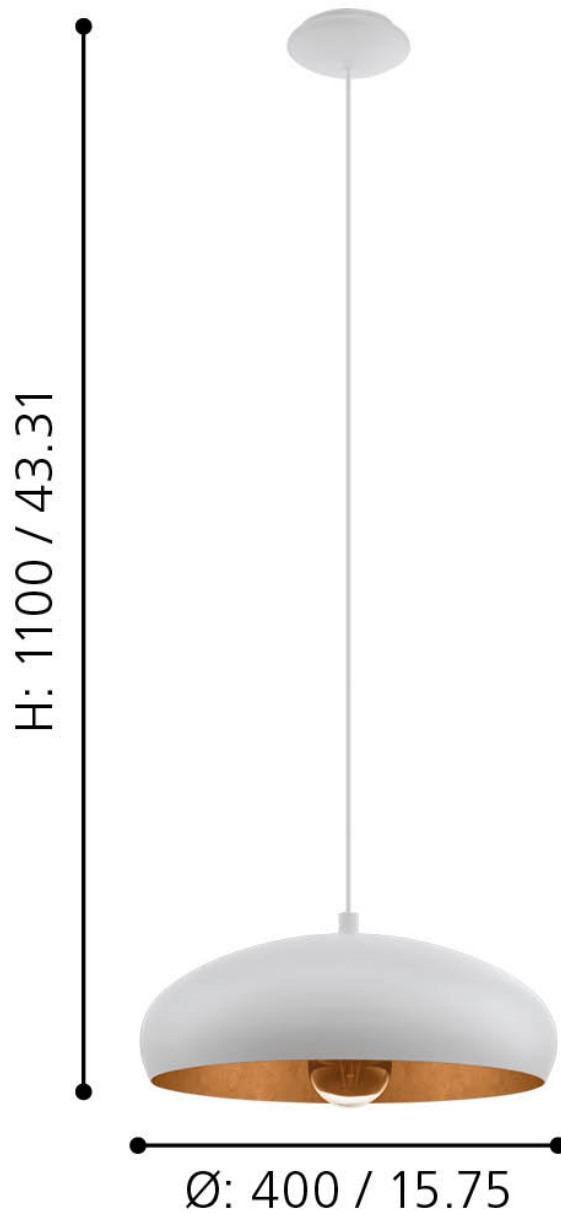

Eglo Lighting - Mogano 1 - 94606 - White Copper Ceiling Pendant Light

mm / inch

**CONTACT**