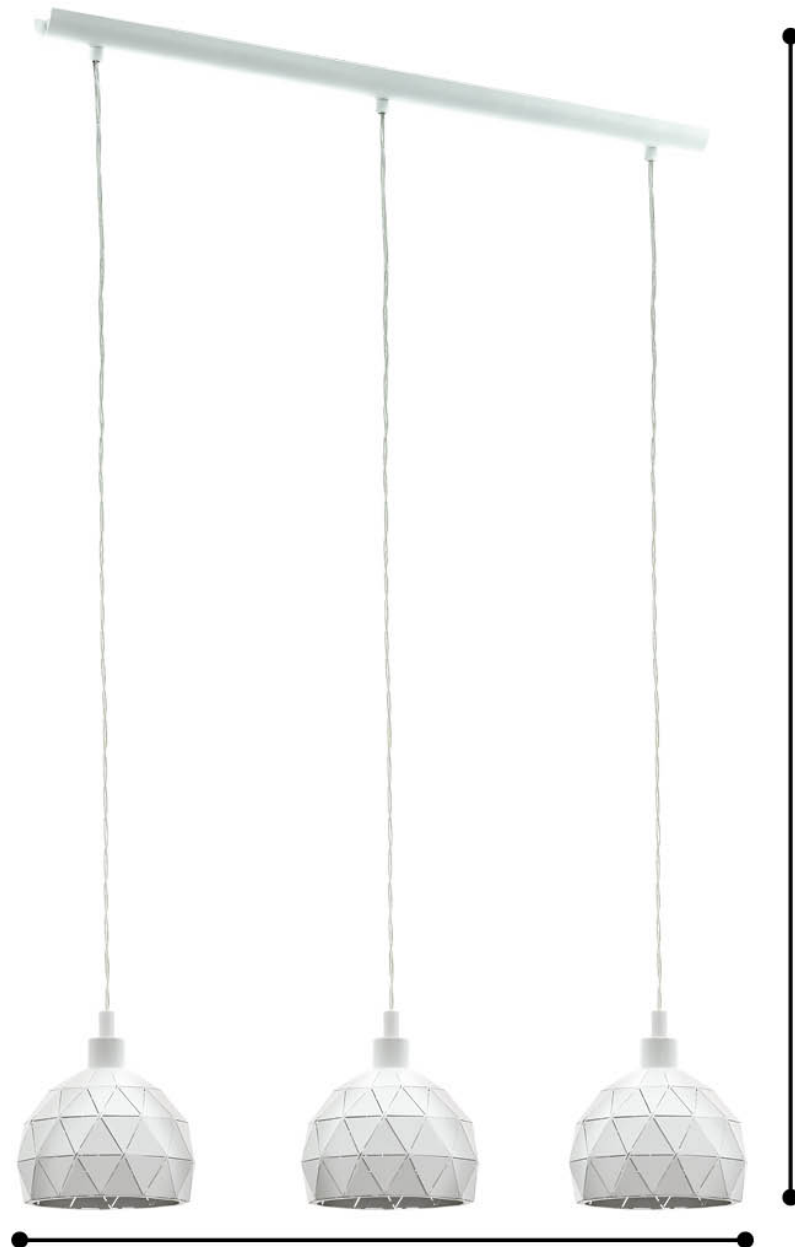

Eglo Lighting - Roccaforte - 97857 - White 3 Light Bar Ceiling Pendant Light

mm / inch

H: 1100 / 43.30

L: 750 / 29.53

**CONTACT**