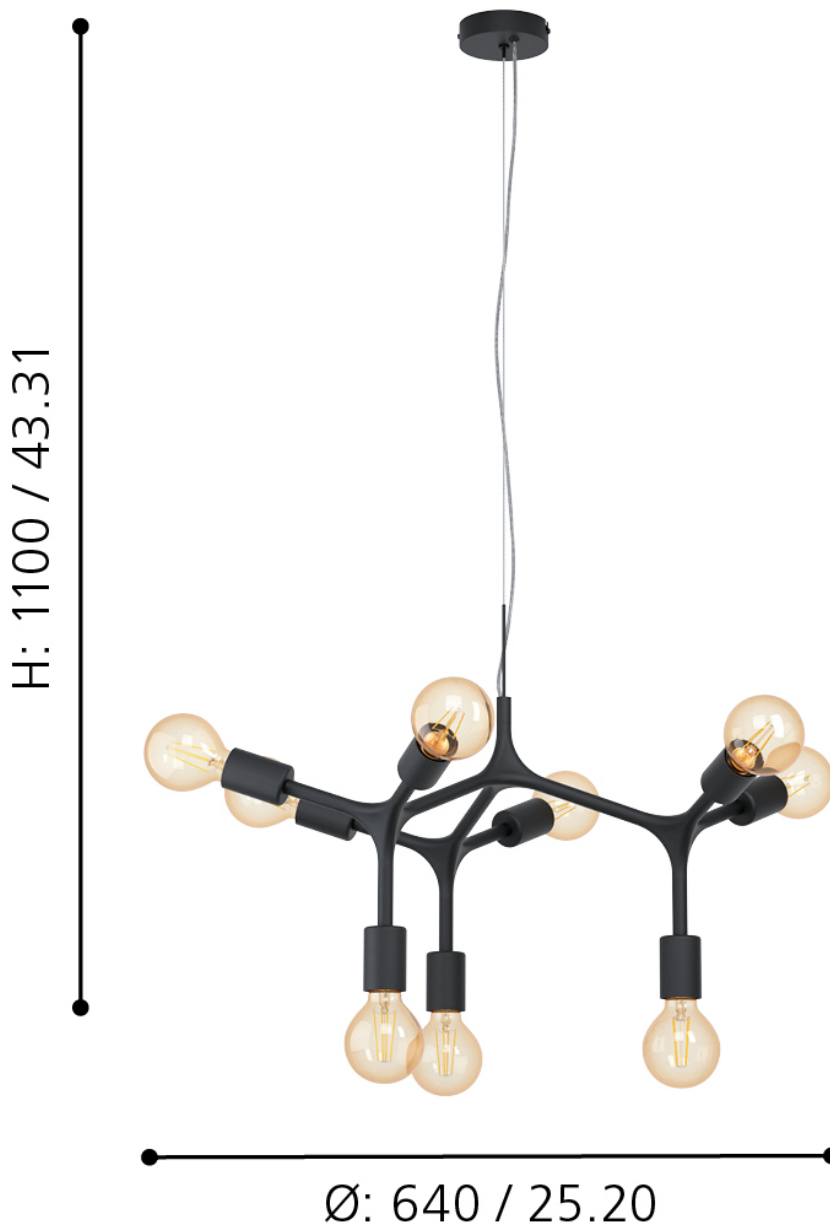

Eglo Lighting - Bocadoella - 98346 - Black 9 Light Ceiling Pendant Light

mm / inch

CONTACT