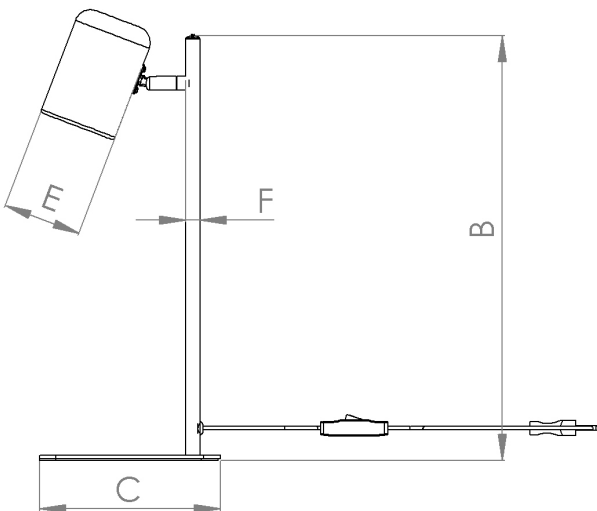

Eglo Lighting - Ceppino - 98855 - LED Black White Task Table Lamp

98855

FRONT

TOP

SIDE

	MILLIMETERS	INCHES
A	411.7	16.20
B	388	15.27
C	165	6.49
D	110	4.33
E	Ø72	Ø2.83
F	Ø13	Ø0.51

CONTACT