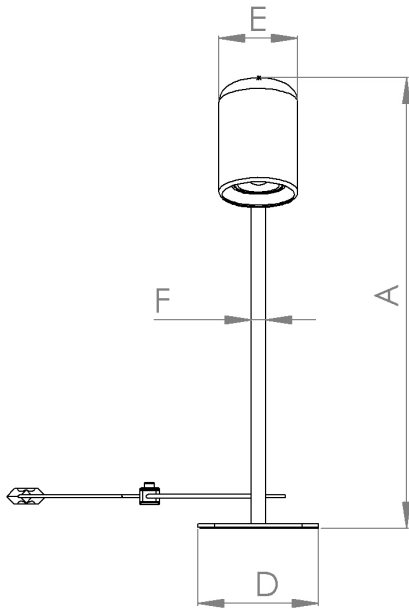

Eglo Lighting - Ceppino - 98855 - LED Black White Task Table Lamp

98855

FRONT

TOP

SIDE

	MILLIMETERS	INCHES
A	411.7	16.20
B	388	15.27
C	165	6.49
D	110	4.33
E	Ø72	Ø2.83
F	Ø13	Ø0.51

CONTACT