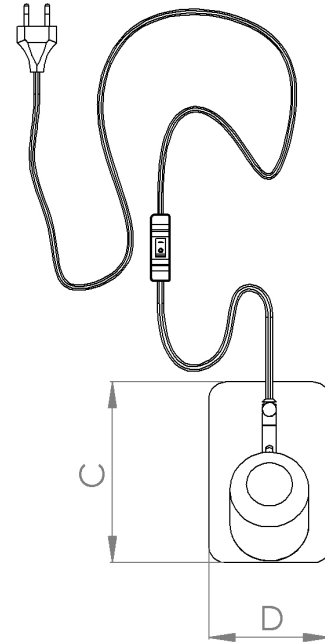

Eglo Lighting - Ceppino - 98855 - LED Black White Task Table Lamp

98855

FRONT

TOP

SIDE

	MILLIMETERS	INCHES
A	411.7	16.20
B	388	15.27
C	165	6.49
D	110	4.33
E	Ø72	Ø2.83
F	Ø13	Ø0.51

CONTACT