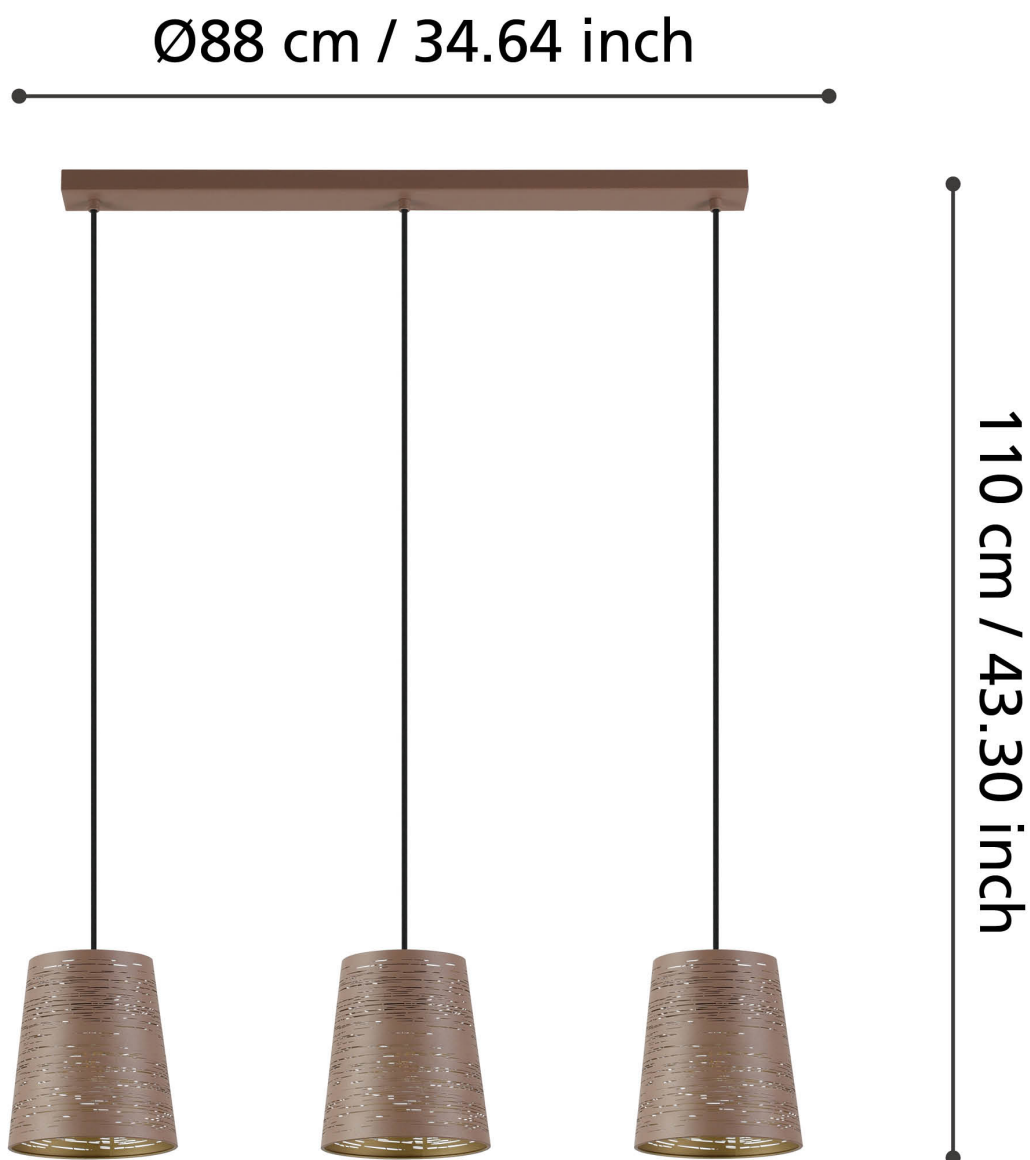

Eglo Lighting - Segezia - 99438 - Mocha 3 Light Bar Ceiling Pendant Light

**CONTACT**