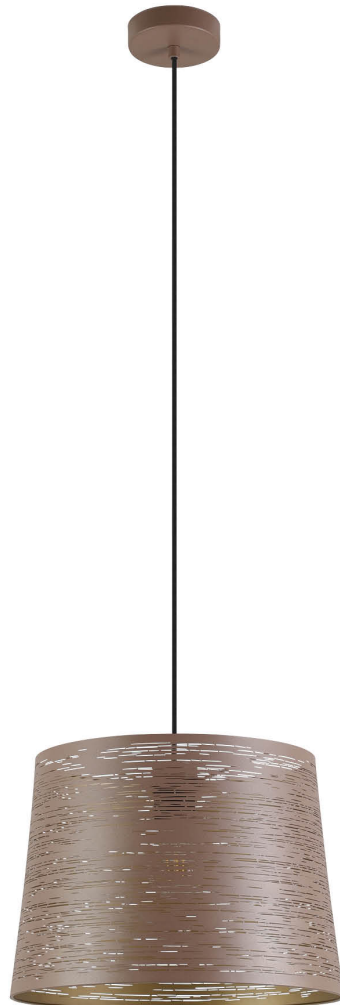

Eglo Lighting - Segezia - 99439 - Mocha Ceiling Pendant Light

Ø35 cm / 13.77 inch

110 cm / 43.30 inch

**CONTACT**