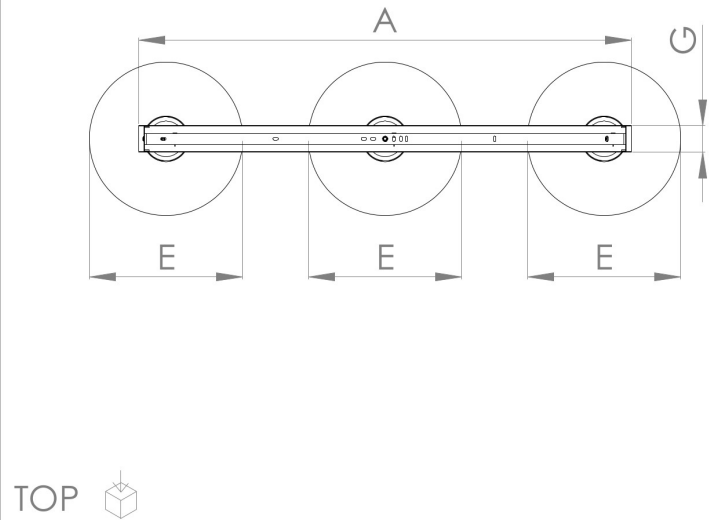

Eglo Lighting - Abreosa - 99512 - Black Grey 3 Light Bar Ceiling Pendant Light

	MILLIMETERS	INCHES
A	900	35.43
B	24	0.94
C	400	15.74
D	1100	43.30
E	Ø280	Ø11.02
F	160	6.29
G	48	1.88

CONTACT