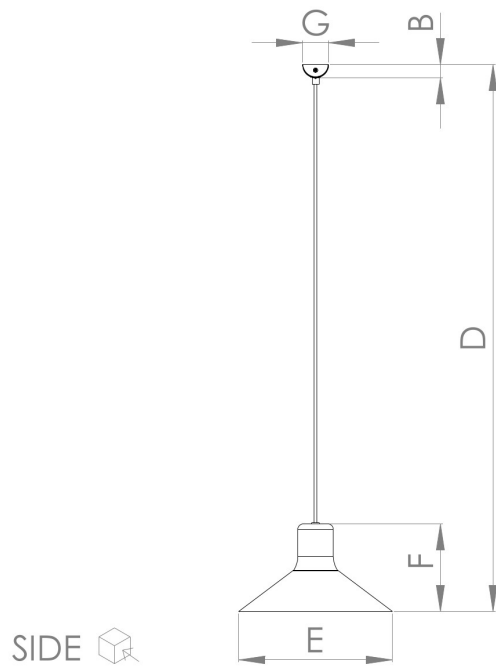

Eglo Lighting - Abreosa - 99512 - Black Grey 3 Light Bar Ceiling Pendant Light

	MILLIMETERS	INCHES
A	900	35.43
B	24	0.94
C	400	15.74
D	1100	43.30
E	Ø280	Ø11.02
F	160	6.29
G	48	1.88

CONTACT