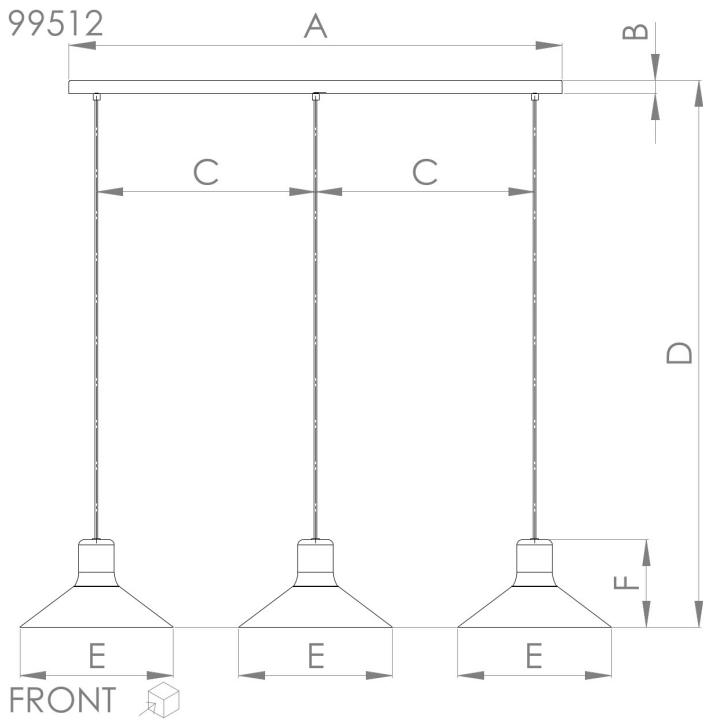

Eglo Lighting - Abreosa - 99512 - Black Grey 3 Light Bar Ceiling Pendant Light

	MILLIMETERS	INCHES
A	900	35.43
B	24	0.94
C	400	15.74
D	1100	43.30
E	Ø280	Ø11.02
F	160	6.29
G	48	1.88

CONTACT