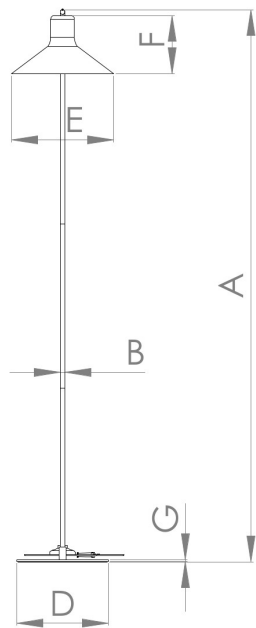

Eglo Lighting - Abreosa - 99513 - Black Grey Floor Reading Lamp

99513

FRONT 

TOP 

SIDE 

	MILLIMETERS	INCHES
A	1511	59.48
B	Ø13	Ø0.51
C	300	11.81
D	Ø250	Ø9.84
E	Ø280	Ø11.02
F	160	6.29
G	5	0.19

CONTACT