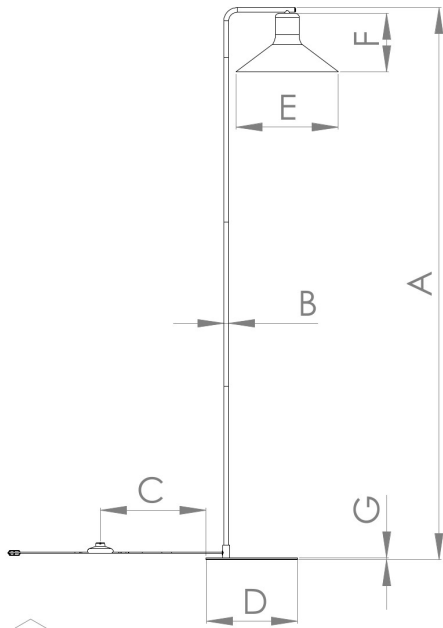

Eglo Lighting - Abreosa - 99513 - Black Grey Floor Reading Lamp

99513

FRONT 

TOP 

SIDE 

	MILLIMETERS	INCHES
A	1511	59.48
B	Ø13	Ø0.51
C	300	11.81
D	Ø250	Ø9.84
E	Ø280	Ø11.02
F	160	6.29
G	5	0.19

CONTACT