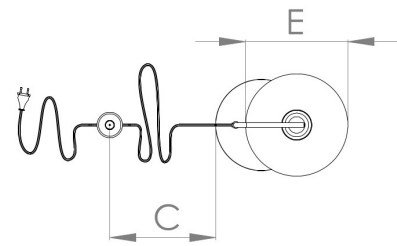

Eglo Lighting - Abreosa - 99513 - Black Grey Floor Reading Lamp

99513

FRONT 

TOP 

SIDE 

	MILLIMETERS	INCHES
A	1511	59.48
B	Ø13	Ø0.51
C	300	11.81
D	Ø250	Ø9.84
E	Ø280	Ø11.02
F	160	6.29
G	5	0.19

CONTACT