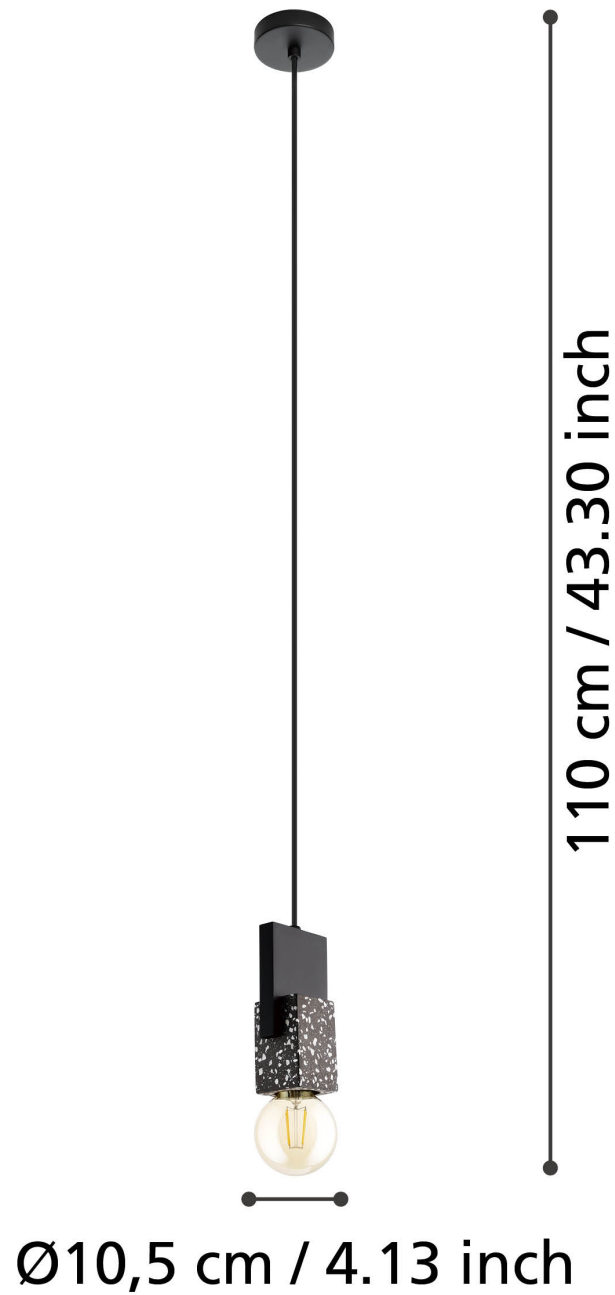

Eglo Lighting - Lobatia - 99531 - Black Wood Grey Terrazzo Ceiling Pendant Light

**CONTACT**