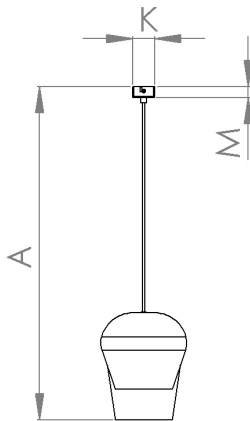

Eglo Lighting - Cambaito - 900143 - Sand 3 Light Bar Ceiling Pendant Light

900143

FRONT 

TOP 

SIDE 

	MILLIMETERS	INCHES
A	1100	43.30
B	770	30.31
C	350	13.77
D	245	9.64
E	198	7.79
F	Ø196	Ø7.71
G	Ø183	Ø7.20
H	175	6.88
I	Ø170	Ø6.69
J	70	2.75
K	50	1.96
L	45	1.77
M	25	0.98