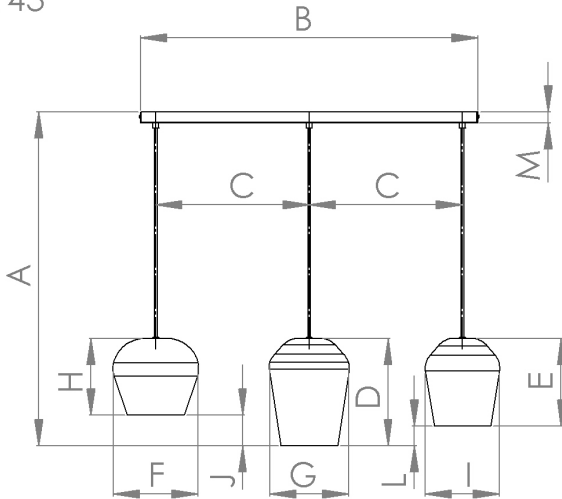

Eglo Lighting - Cambaito - 900143 - Sand 3 Light Bar Ceiling Pendant Light

900143

FRONT 

TOP 

SIDE 

	MILLIMETERS	INCHES
A	1100	43.30
B	770	30.31
C	350	13.77
D	245	9.64
E	198	7.79
F	Ø196	Ø7.71
G	Ø183	Ø7.20
H	175	6.88
I	Ø170	Ø6.69
J	70	2.75
K	50	1.96
L	45	1.77
M	25	0.98