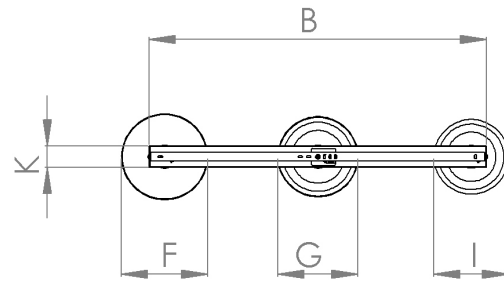

Eglo Lighting - Cambaito - 900143 - Sand 3 Light Bar Ceiling Pendant Light

900143

FRONT 

TOP 

SIDE 

	MILLIMETERS	INCHES
A	1100	43.30
B	770	30.31
C	350	13.77
D	245	9.64
E	198	7.79
F	Ø196	Ø7.71
G	Ø183	Ø7.20
H	175	6.88
I	Ø170	Ø6.69
J	70	2.75
K	50	1.96
L	45	1.77
M	25	0.98