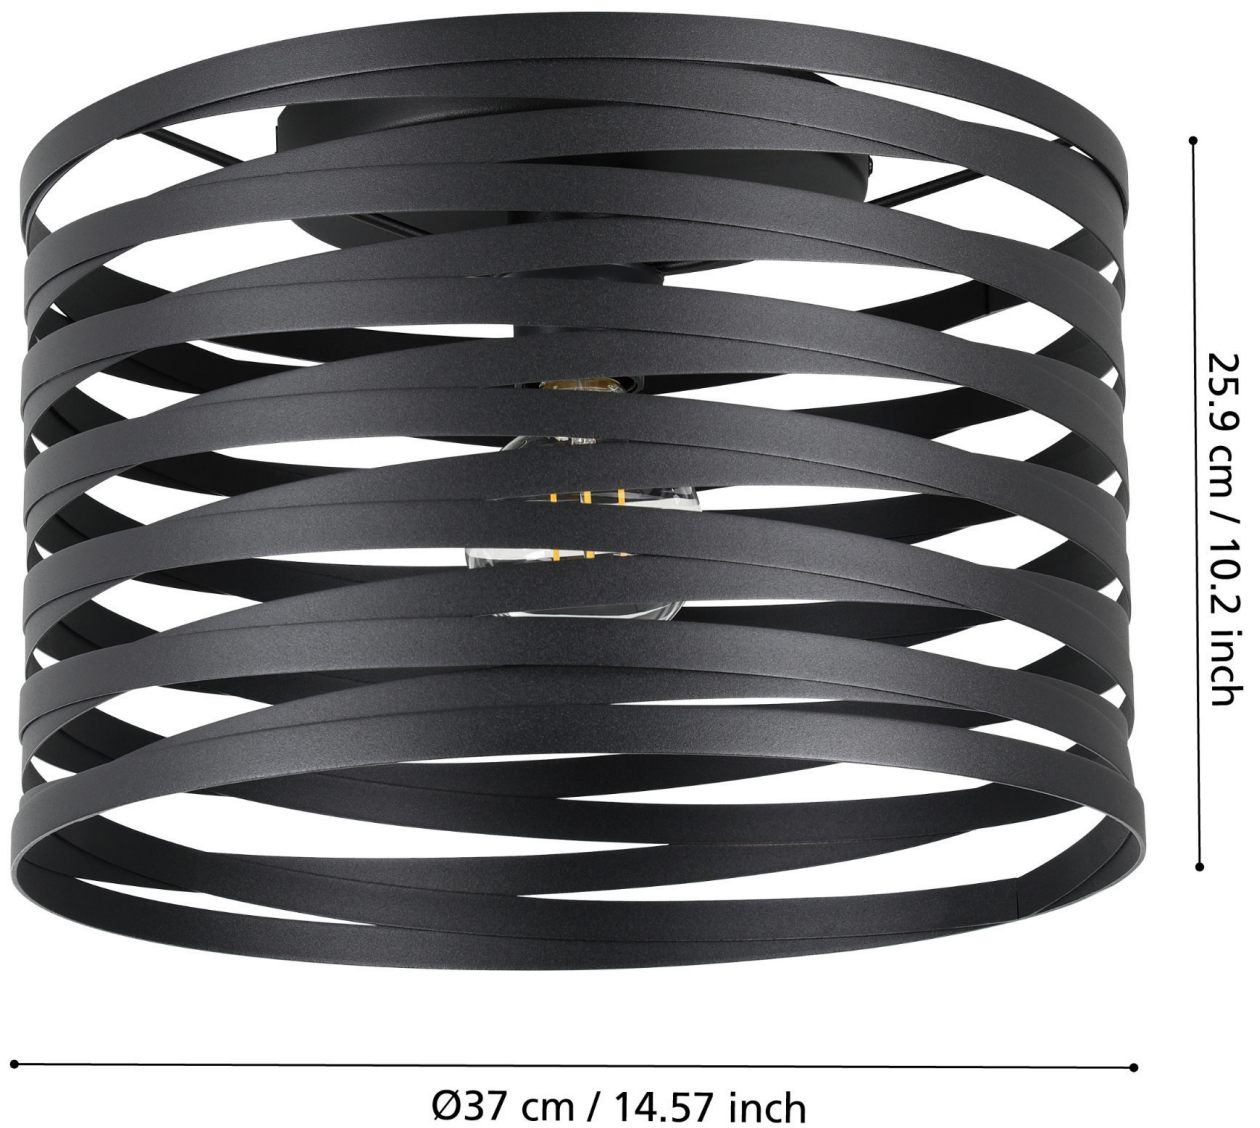

Eglo Lighting - Cremella - 900164 - Black Flush Ceiling Light

**CONTACT**