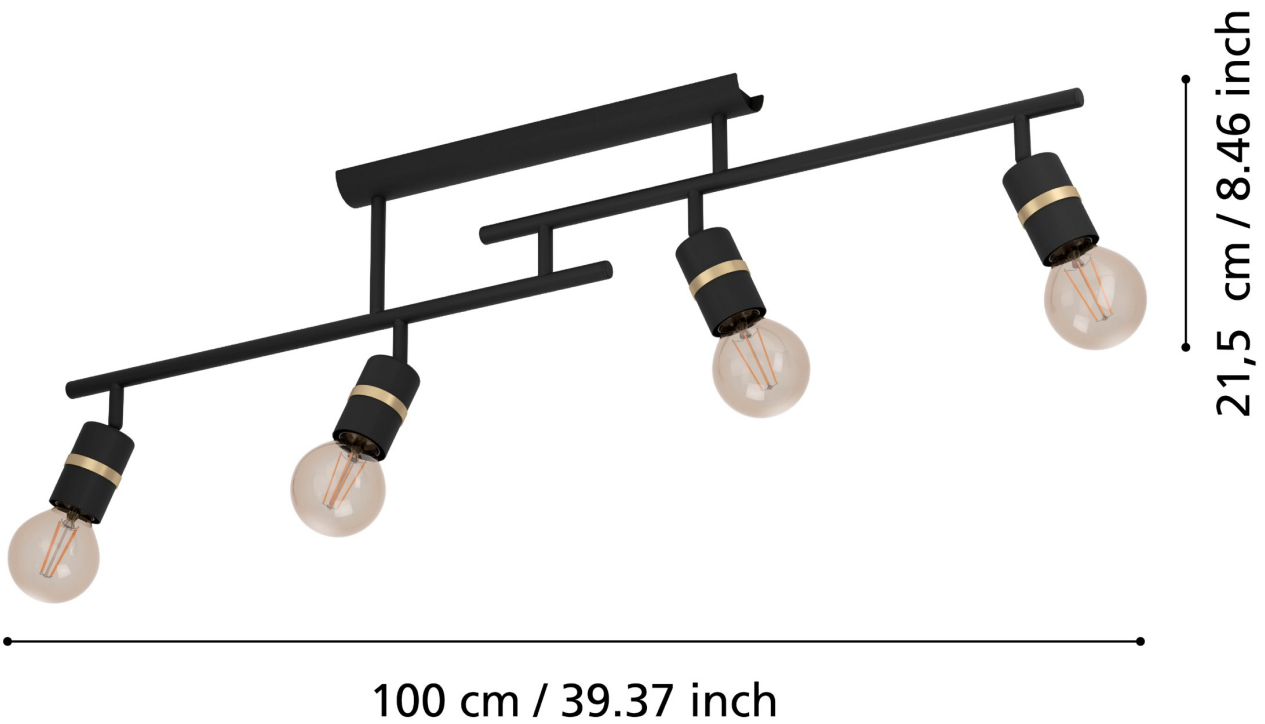

Eglo Lighting - Lurone - 900176 - Black Brass 4 Light Bar Ceiling Pendant Light

CONTACT