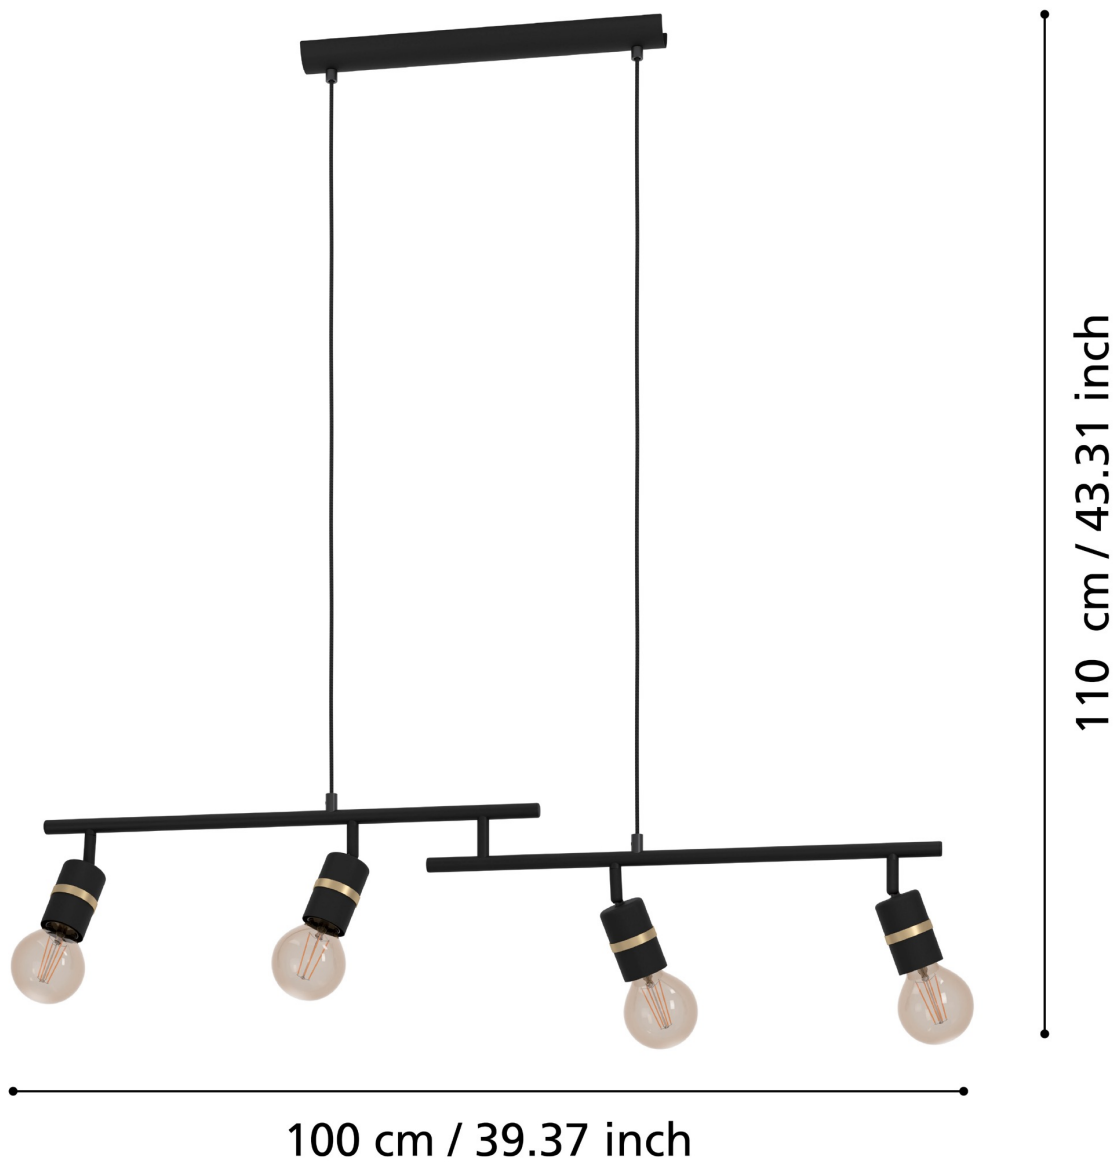

Eglo Lighting - Lurone - 900177 - Black Brass 4 Light Bar Ceiling Pendant Light

**CONTACT**