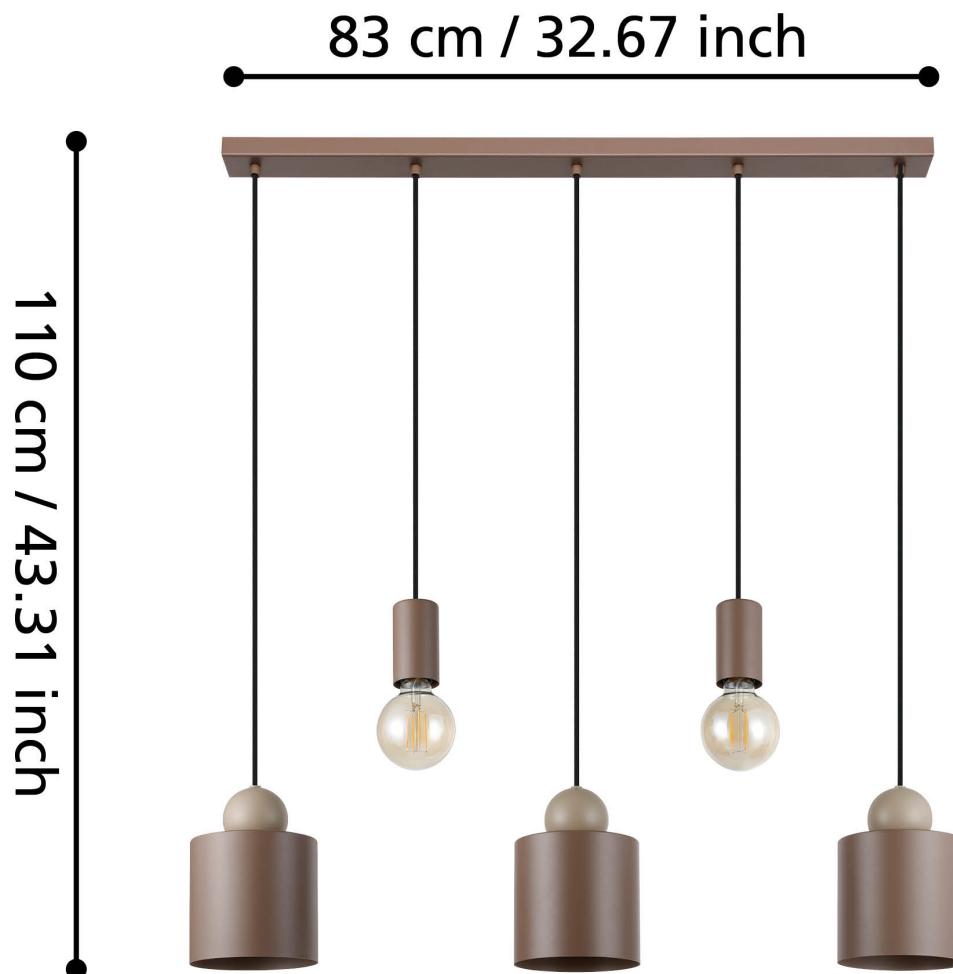

Eglo Lighting - Gazzola - 900346 - Mocha Sand 5 Light Bar Ceiling Pendant Light

CONTACT