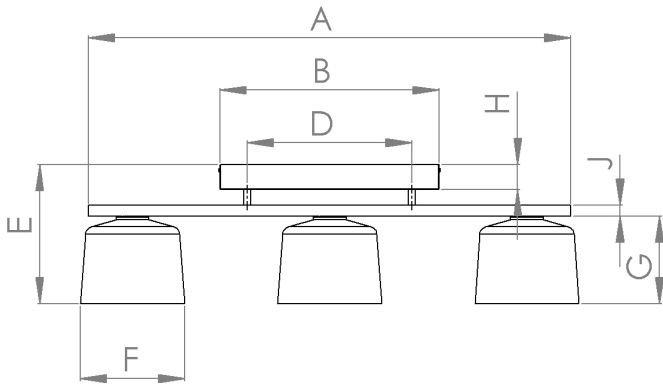

Eglo Lighting - Mariel - 900361 - Light Grey Wood 3 Light Flush Ceiling Light

900361

FRONT 

TOP 

SIDE 

	MILLIMETERS	INCHES
A	880	34.64
B	400	15.74
C	360	14.17
D	300	11.81
E	255	10.03
F	Ø190	Ø7.48
G	160	6.29
H	45	1.77
I	40	1.57
J	20	0.78