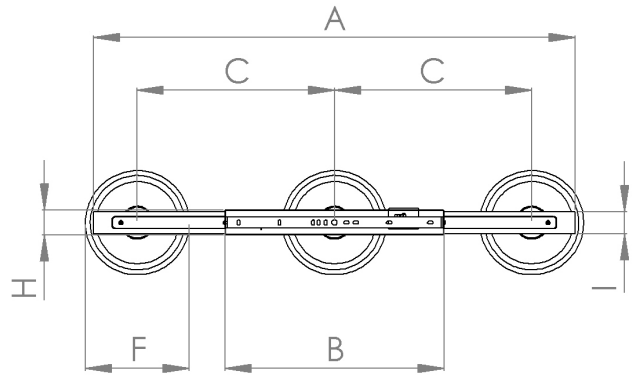

Eglo Lighting - Mariel - 900361 - Light Grey Wood 3 Light Flush Ceiling Light

900361

FRONT 

TOP 

SIDE 

	MILLIMETERS	INCHES
A	880	34.64
B	400	15.74
C	360	14.17
D	300	11.81
E	255	10.03
F	Ø190	Ø7.48
G	160	6.29
H	45	1.77
I	40	1.57
J	20	0.78