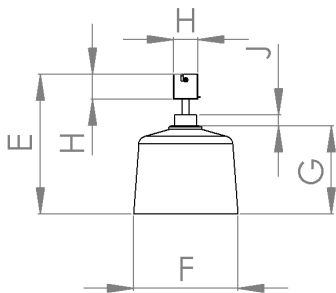

Eglo Lighting - Mariel - 900361 - Light Grey Wood 3 Light Flush Ceiling Light

900361

FRONT 

TOP 

SIDE 

	MILLIMETERS	INCHES
A	880	34.64
B	400	15.74
C	360	14.17
D	300	11.81
E	255	10.03
F	Ø190	Ø7.48
G	160	6.29
H	45	1.77
I	40	1.57
J	20	0.78