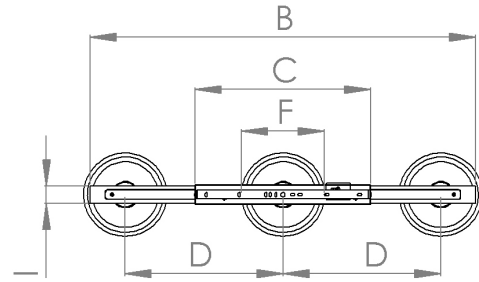

Eglo Lighting - Mariel - 900362 - Light Grey Wood 3 Light Bar Ceiling Pendant Light

900362

FRONT 

TOP 

SIDE 

	MILLIMETERS	INCHES
A	1100	43.30
B	880	34.64
C	400	15.74
D	360	14.17
E	300	11.81
F	Ø190	Ø7.48
G	160	6.29
H	45	1.77
I	40	1.57
J	20	0.78