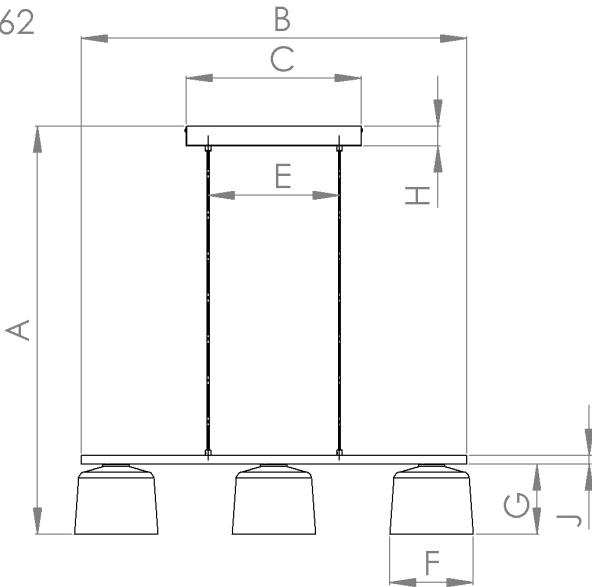

Eglo Lighting - Mariel - 900362 - Light Grey Wood 3 Light Bar Ceiling Pendant Light

900362

FRONT 

TOP 

SIDE 

	MILLIMETERS	INCHES
A	1100	43.30
B	880	34.64
C	400	15.74
D	360	14.17
E	300	11.81
F	Ø190	Ø7.48
G	160	6.29
H	45	1.77
I	40	1.57
J	20	0.78