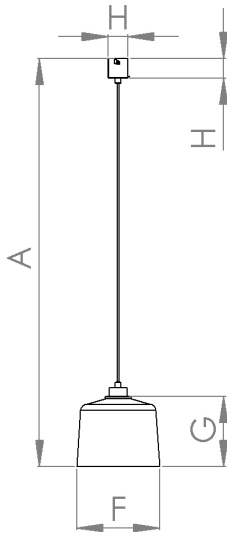

Eglo Lighting - Mariel - 900362 - Light Grey Wood 3 Light Bar Ceiling Pendant Light

900362

FRONT 

TOP 

SIDE 

	MILLIMETERS	INCHES
A	1100	43.30
B	880	34.64
C	400	15.74
D	360	14.17
E	300	11.81
F	Ø190	Ø7.48
G	160	6.29
H	45	1.77
I	40	1.57
J	20	0.78