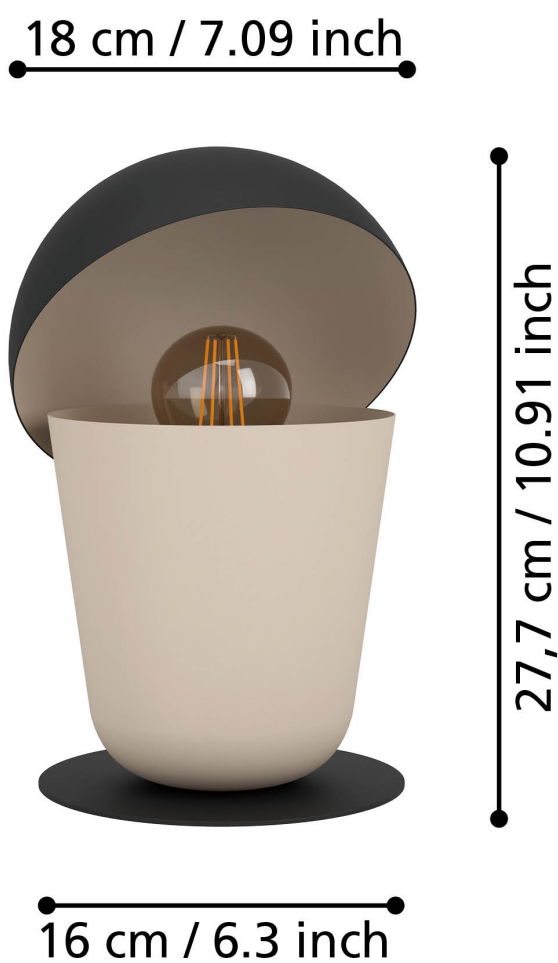

Eglo Lighting - Batabano - 900396 - Sand Black Table Lamp

CONTACT