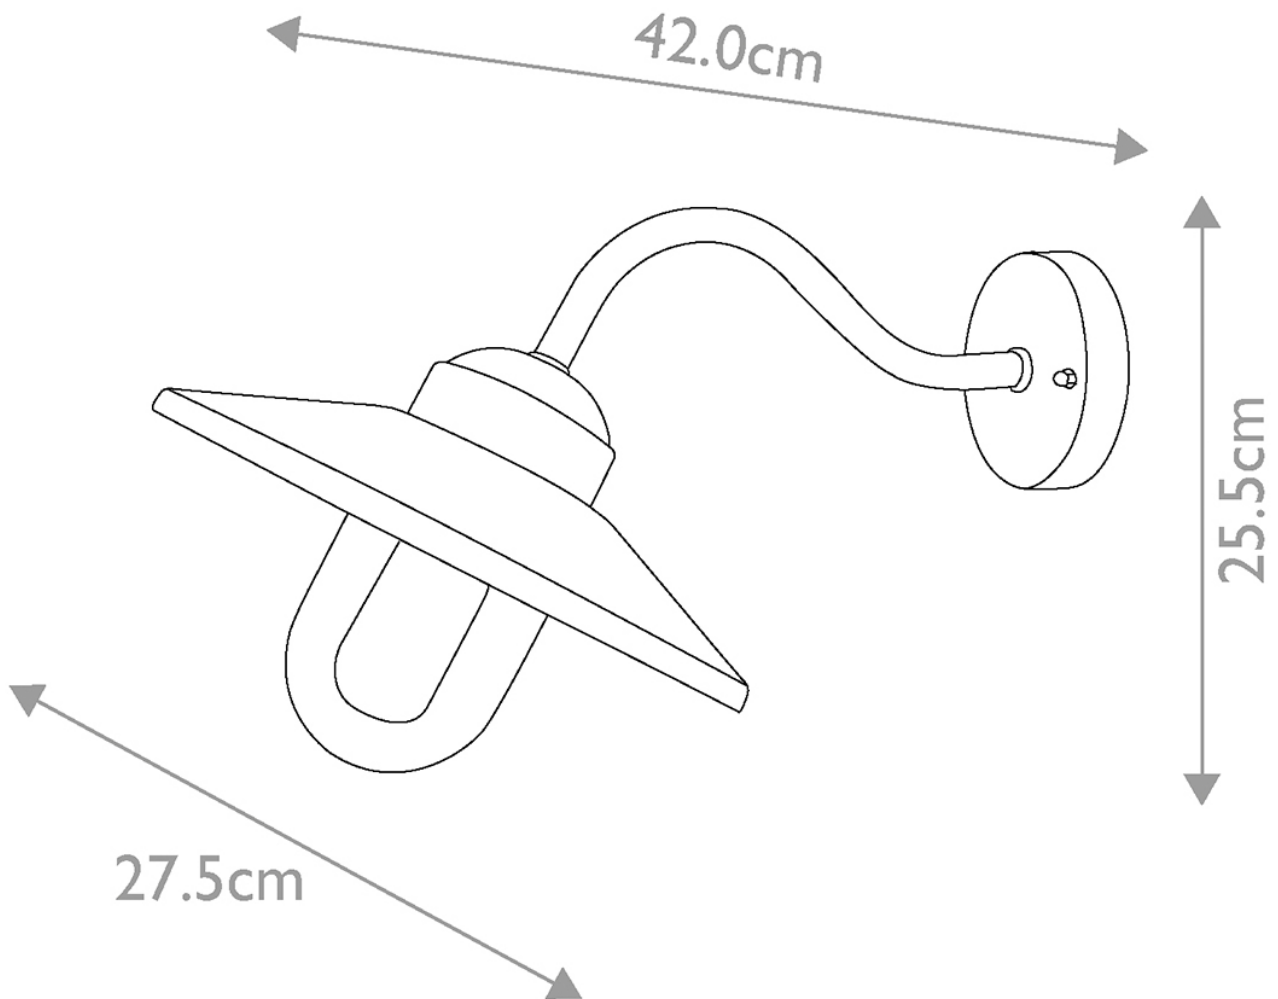

Elstead Lighting - Klampenborg - KLAMPENBORG-NVB - Blue Clear Glass IP44 Outdoor Wall Light

CONTACT