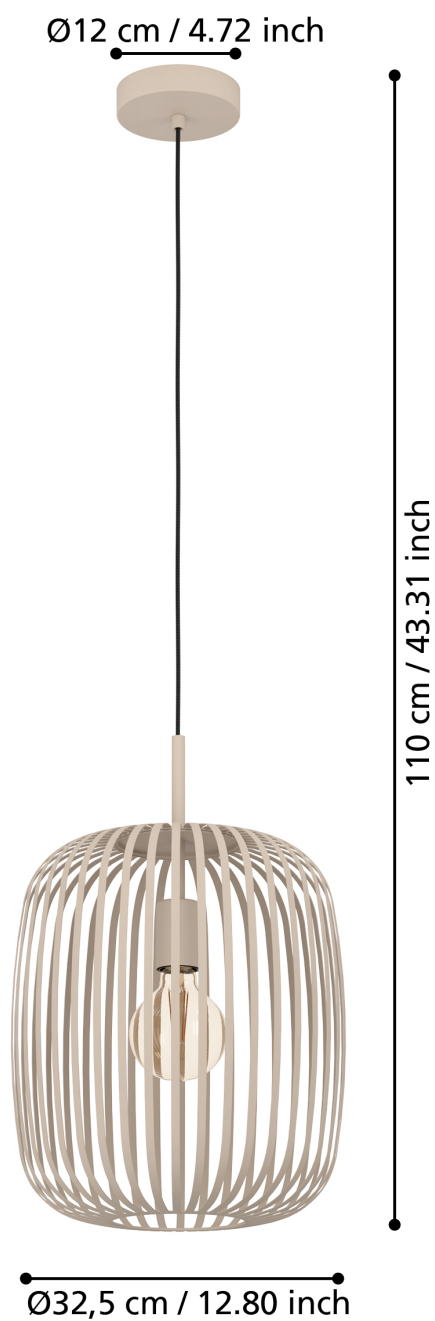

Eglo Lighting - Romazzina - 900496 - Sand Ceiling Pendant Light

**CONTACT**