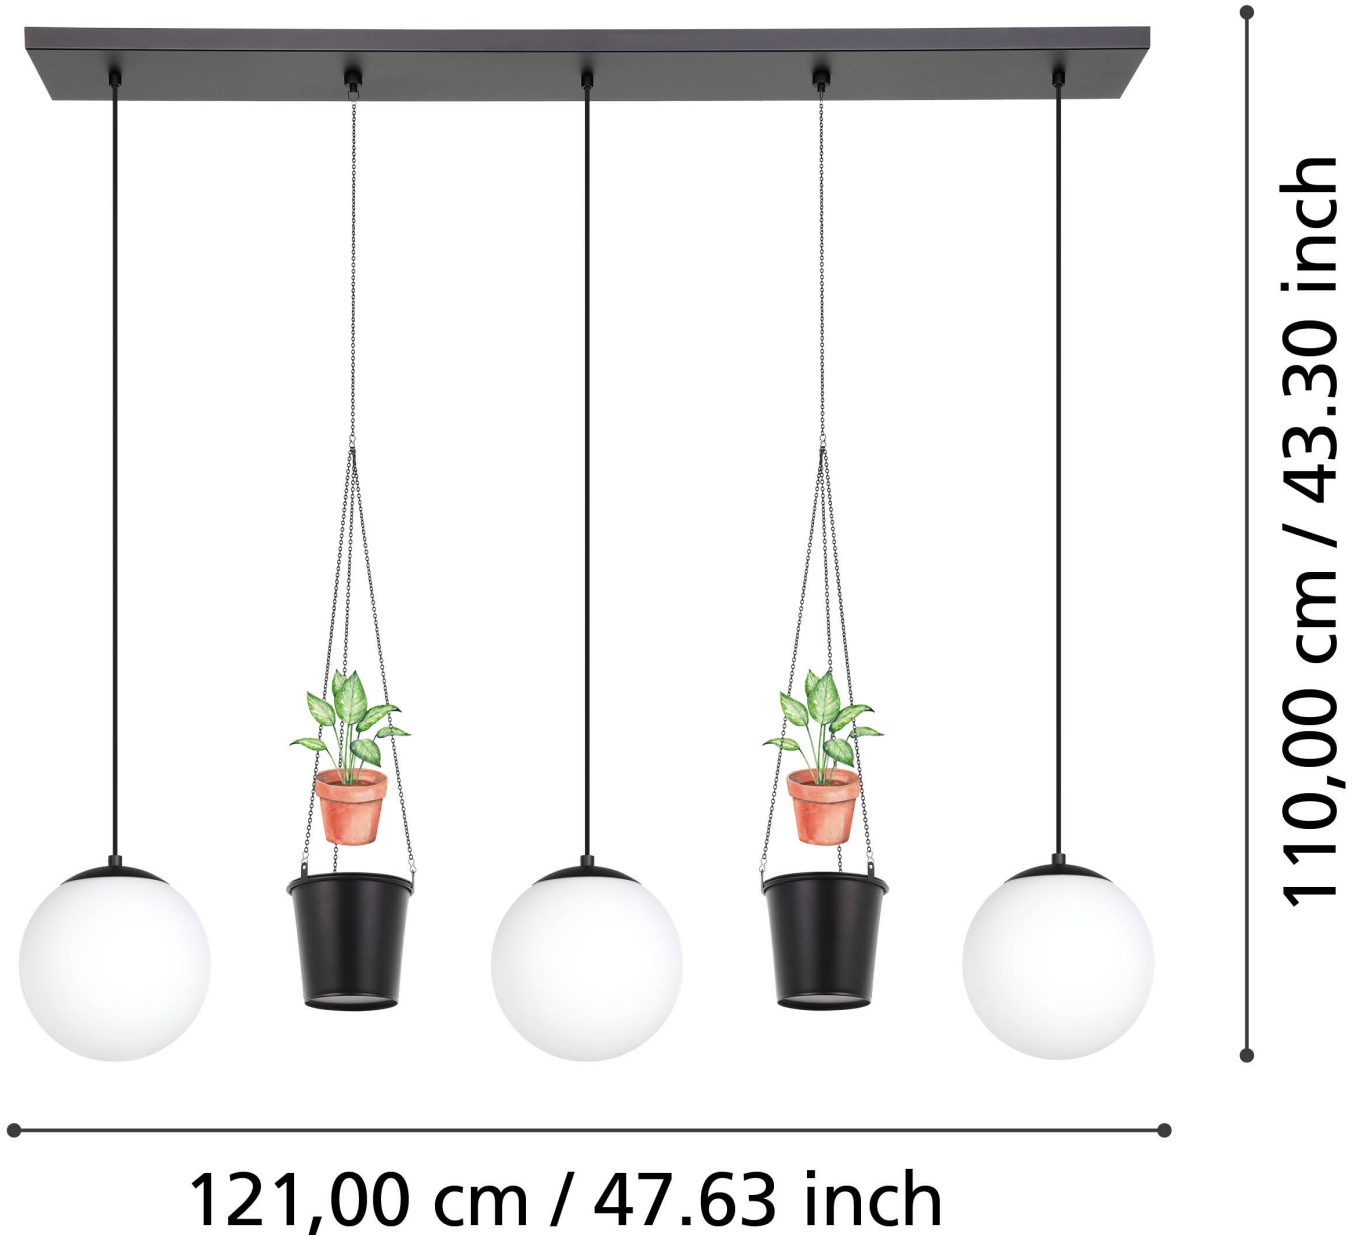

Eglo Lighting - Rondo 3 - 900512 - Black White Glass 3 Light Bar Ceiling Pendant Light

CONTACT