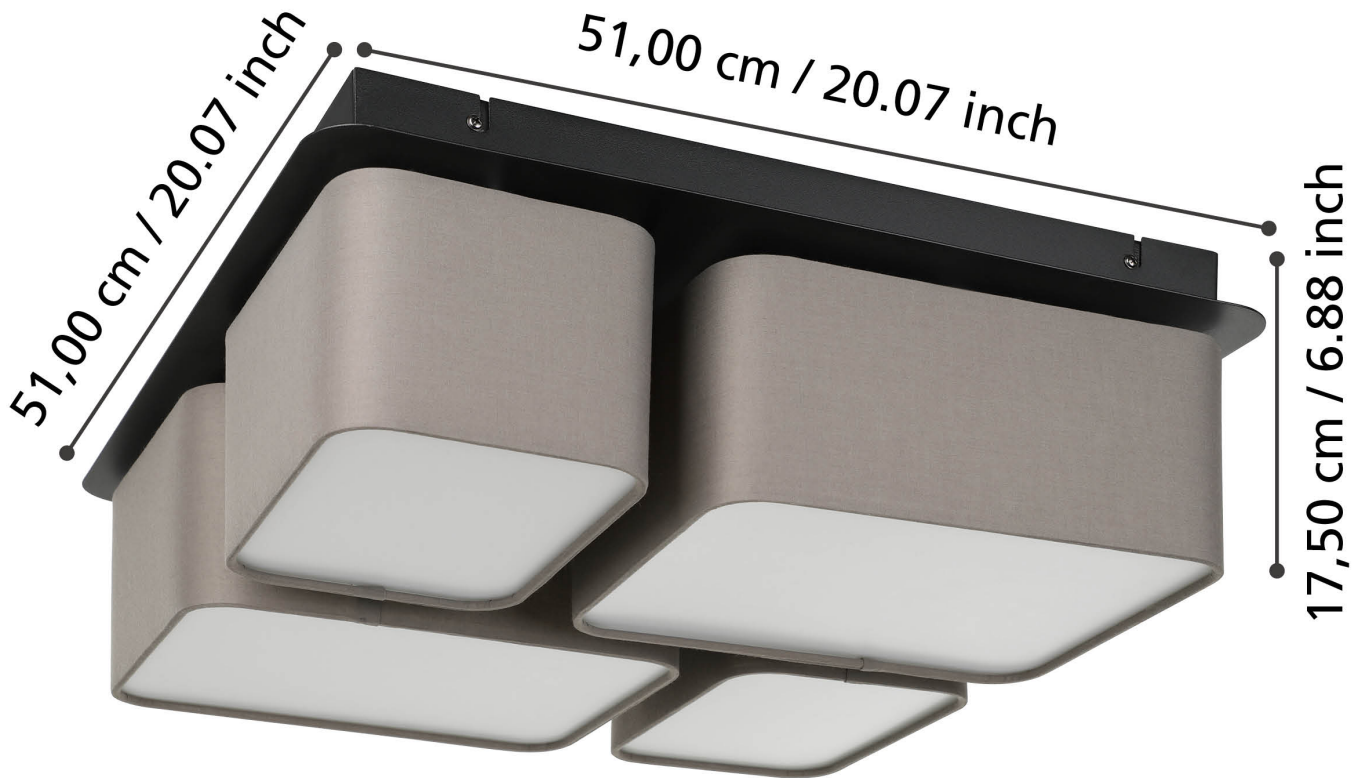

Eglo Lighting - Mordazo - 900524 - Black Anthracite 4 Light Flush Ceiling Light

**CONTACT**