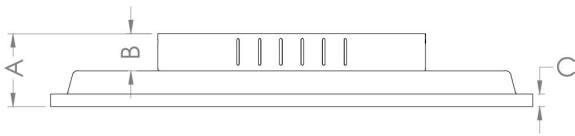

Eglo Lighting - Marmorata - 900558 - LED Black White Flush Ceiling Light

900558

	Millimeters	inches
A	68	2.67
B	35	1.37
C	12	0.47
D	Ø450	17.71
E	Ø174	8.85
F	21	0.82
G	Ø250	9.84

CONTACT