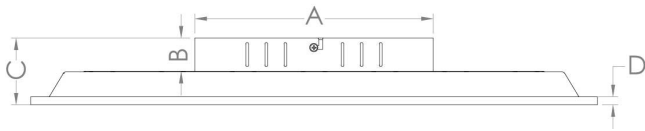

**Eglo Lighting - Marmorata - 900561 - LED Black White Flush Ceiling Light**

900561

	Millimeters	inches
A	250	9.84
B	35	1.37
C	70	2.75
D	8.5	0.33
E	595	23.42
F	295	11.61
G	21	0.82
H	246	9.68
I	98	3.85
J	100	3.93