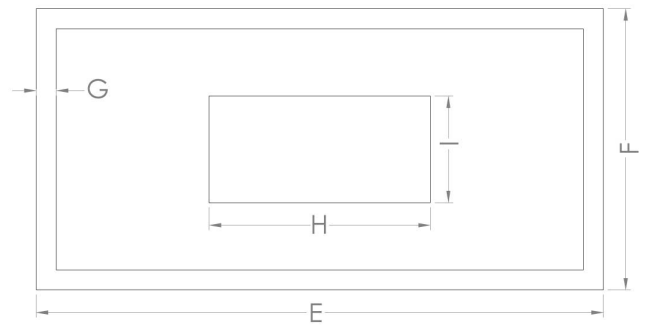

**Eglo Lighting - Marmorata - 900561 - LED Black White Flush Ceiling Light**

900561

	Millimeters	inches
A	250	9.84
B	35	1.37
C	70	2.75
D	8.5	0.33
E	595	23.42
F	295	11.61
G	21	0.82
H	246	9.68
I	98	3.85
J	100	3.93