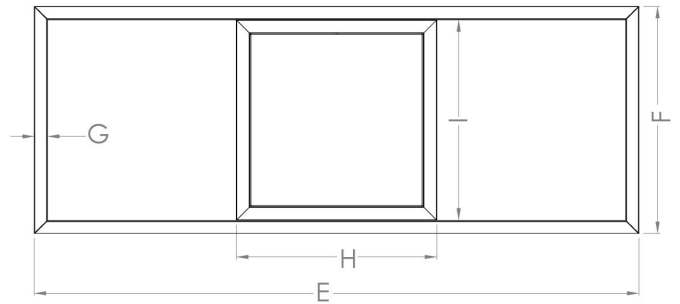

**Eglo Lighting - Calagrano-Z - 900566 - LED Black White Flush Ceiling Light**

900566

	Millimeters	inches
A	184	7.24
B	25	0.98
C	40	1.57
D	14	0.55
E	640	25.19
F	240	9.44
G	14	0.55
H	212	8.34
I	212	8.34
J	184	7.24