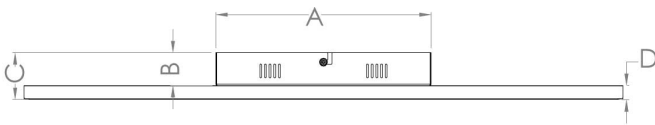

Eglo Lighting - Calagrano-Z - 900567 - LED Black White Flush Ceiling Light

900567

	Millimeters	inches
A	230	9.05
B	35	1.37
C	50	1.96
D	14	0.55
E	640	25.19
F	220	8.66
G	14	0.55
H	26	1.02
I	110	4.33

CONTACT