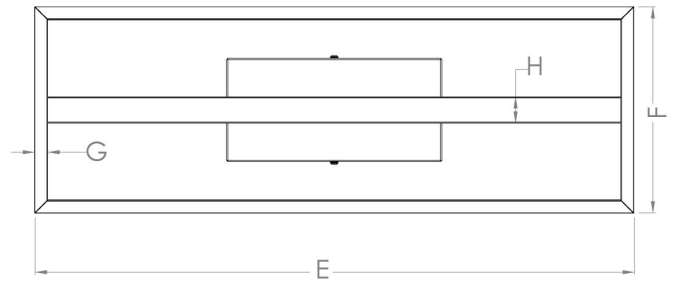

Eglo Lighting - Calagrano-Z - 900567 - LED Black White Flush Ceiling Light

900567

	Millimeters	inches
A	230	9.05
B	35	1.37
C	50	1.96
D	14	0.55
E	640	25.19
F	220	8.66
G	14	0.55
H	26	1.02
I	110	4.33

CONTACT