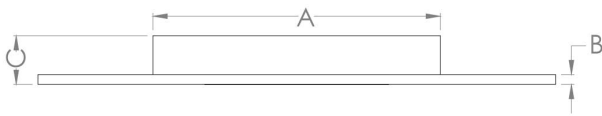

Eglo Lighting - Bordonara - 900571 - LED Black White Flush Ceiling Light

900571

	Millimeters	inches
A	250	9.84
B	8.5	0.33
C	42	1.65
D	450	17.71
E	450	17.71
F	23.5	0.92
G	160	6.29
H	160	6.29
I	15	0.59
J	250	9.84