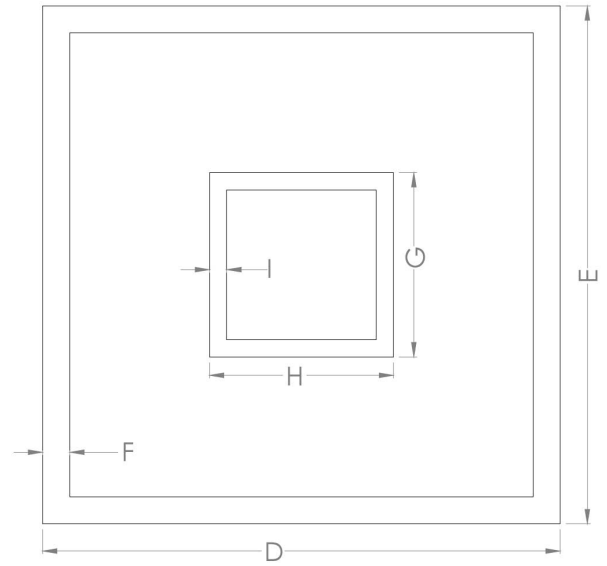

Eglo Lighting - Bordonara - 900571 - LED Black White Flush Ceiling Light

900571

	Millimeters	inches
A	250	9.84
B	8.5	0.33
C	42	1.65
D	450	17.71
E	450	17.71
F	23.5	0.92
G	160	6.29
H	160	6.29
I	15	0.59
J	250	9.84