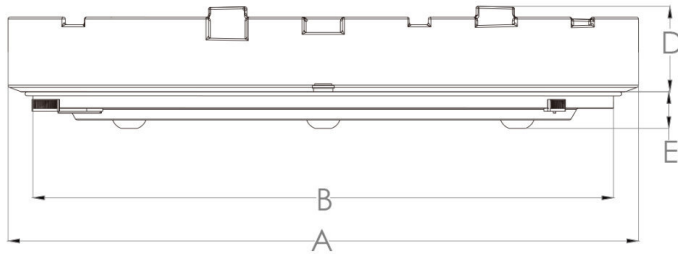

Eglo Lighting - Ferentino - 900608 - LED White Flush Ceiling Light

900608

FRONT 

TOP 

SIDE 

	Millimeters	Inches
A	Φ380	14.96
B	Φ350	13.78
C	73	2.87
D	51	2.01
E	22	0.87

CONTACT