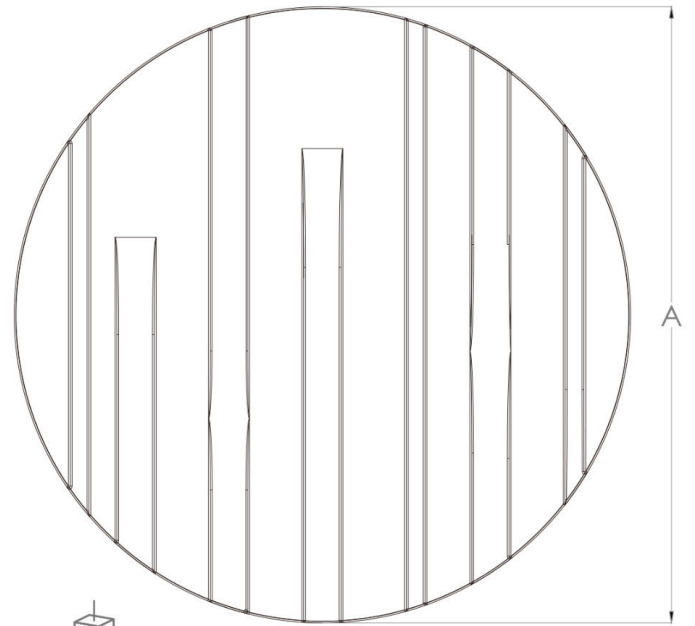

Eglo Lighting - Ferentino - 900608 - LED White Flush Ceiling Light

900608

FRONT 

TOP 

SIDE 

	Millimeters	Inches
A	Φ380	14.96
B	Φ350	13.78
C	73	2.87
D	51	2.01
E	22	0.87

CONTACT