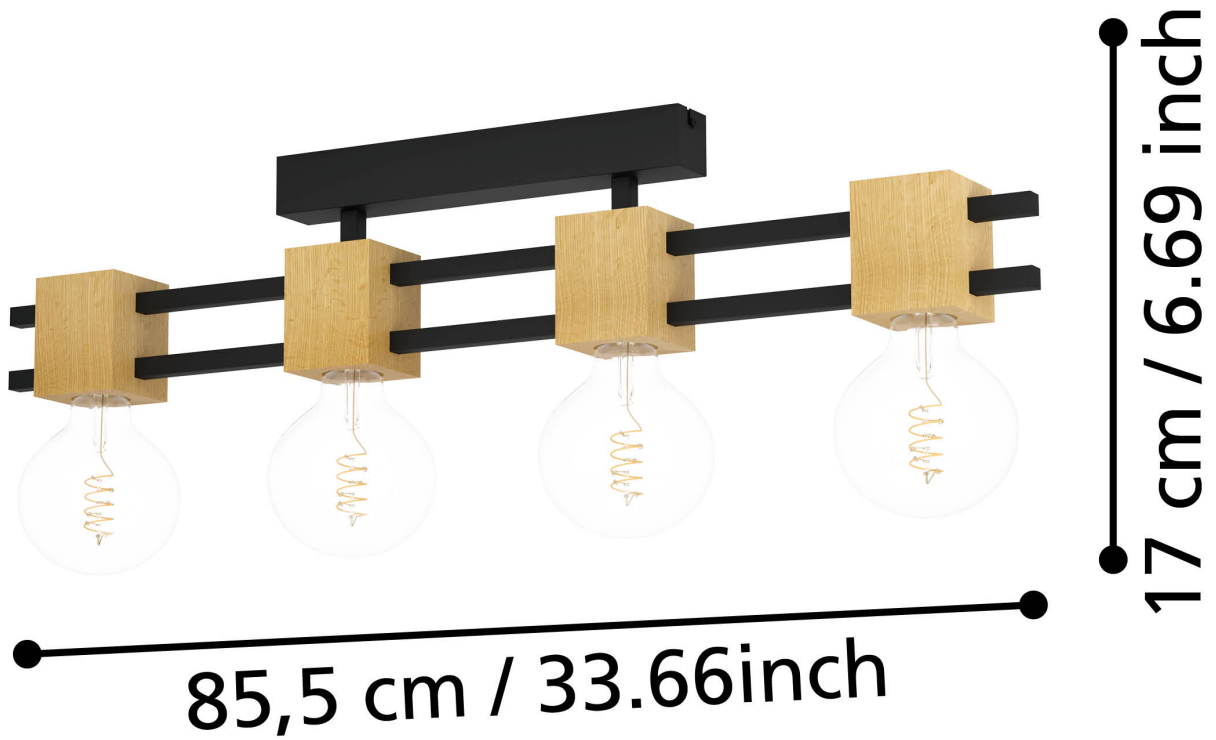

Eglo Lighting - Levantara - 390189 - Black Wood 4 Light Flush Ceiling Light

**CONTACT**