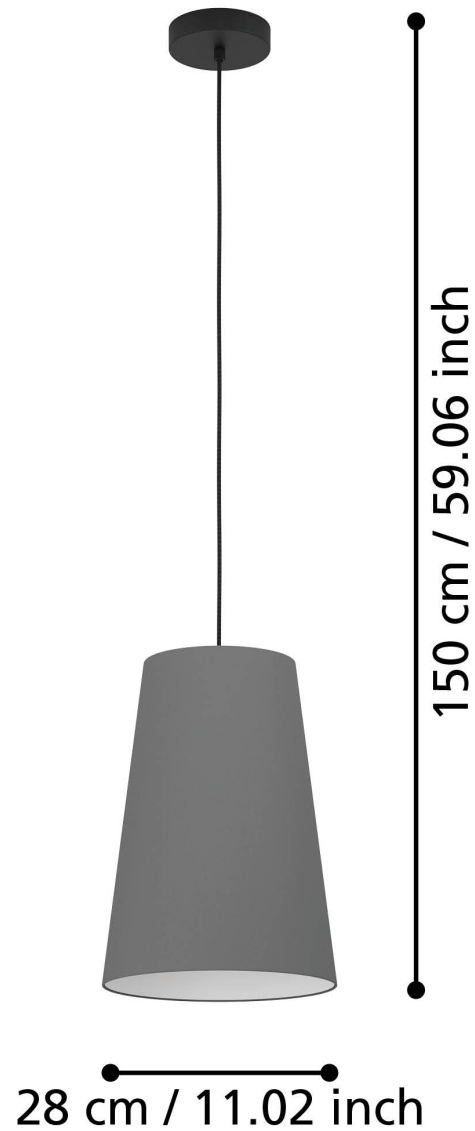

Eglo Lighting - Petrosa - 390135 - Black White Grey Ceiling Pendant Light

**CONTACT**