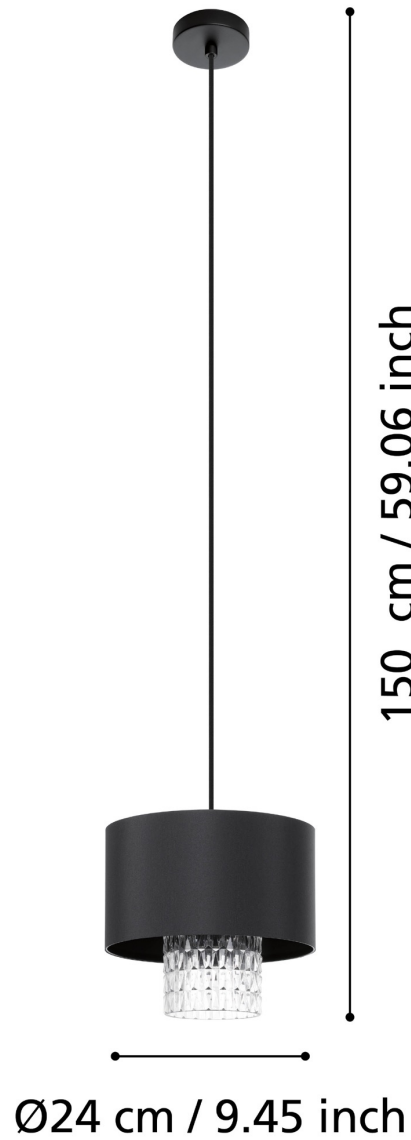

Eglo Lighting - Sapuara - 39977 - Black Clear Glass Ceiling Pendant Light

**CONTACT**