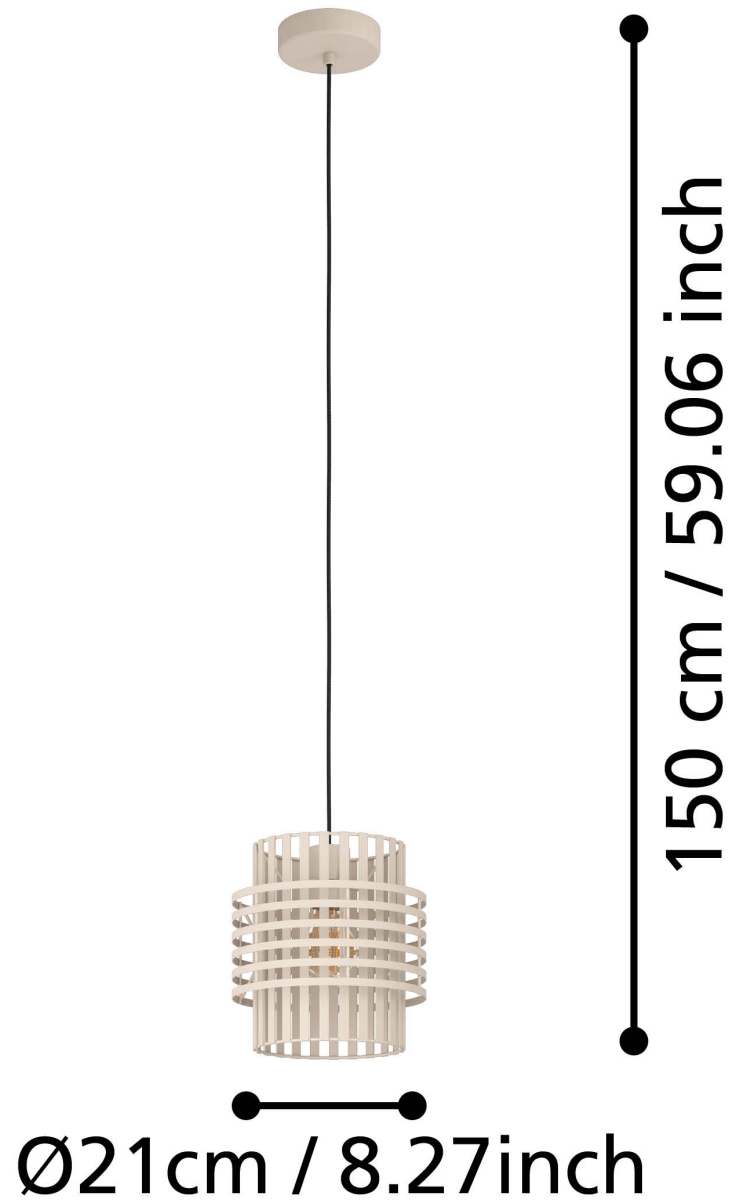

Eglo Lighting - Oltamar - 390146 - Sand Ceiling Pendant Light

CONTACT