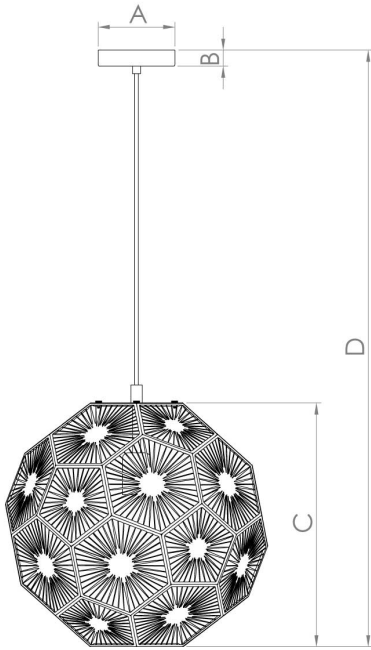

Eglo Lighting - Skoura - 39618 - Black Ceiling Pendant Light

39618

FRONT

TOP

SIDE

	Millimeters	inches
A	Ø120	4.72
B	25	0.98
C	381	15
D	1500	59.06
E	Ø415	16.34

CONTACT