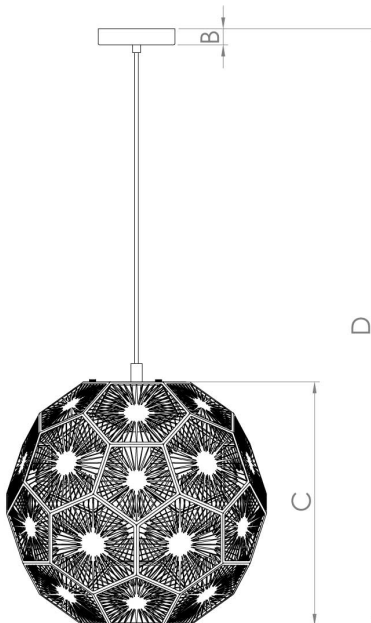

Eglo Lighting - Skoura - 39618 - Black Ceiling Pendant Light

39618

FRONT

TOP

SIDE

	Millimeters	inches
A	Ø120	4.72
B	25	0.98
C	381	15
D	1500	59.06
E	Ø415	16.34

CONTACT