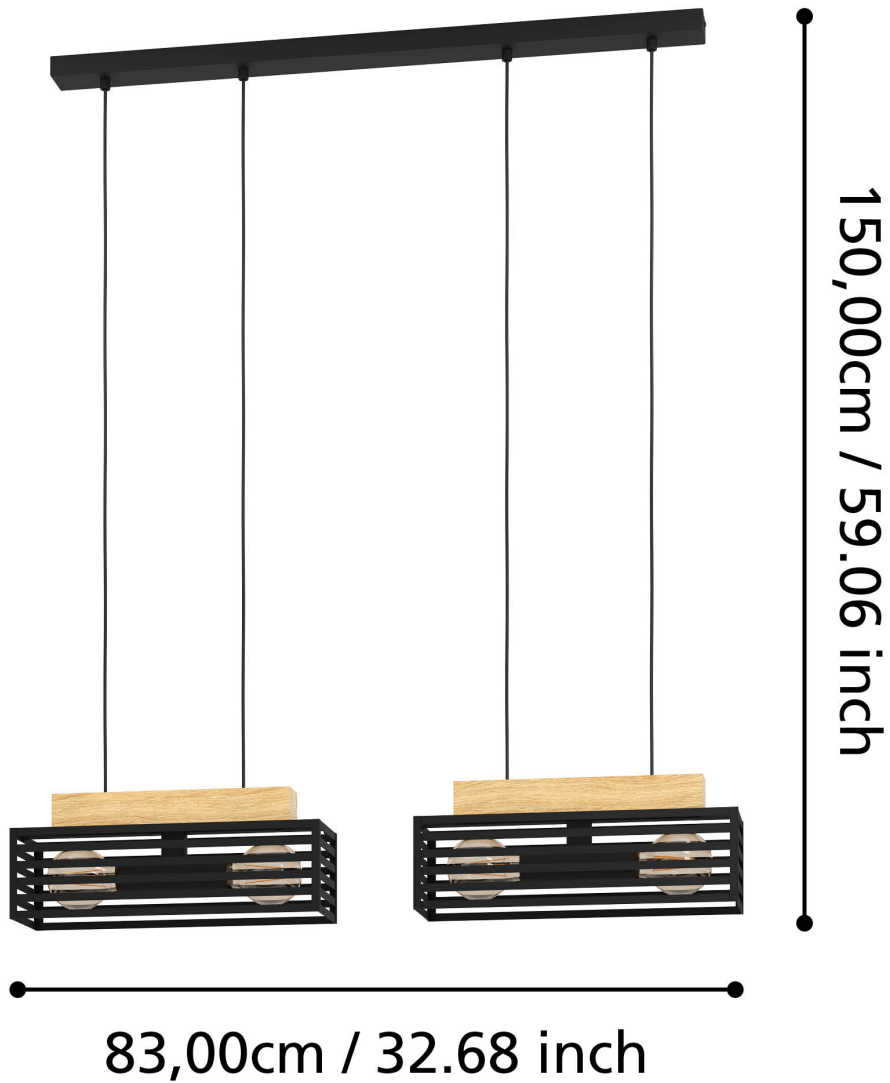

Eglo Lighting - Cidraz - 390164 - Black Wood 4 Light Bar Ceiling Pendant Light

**CONTACT**