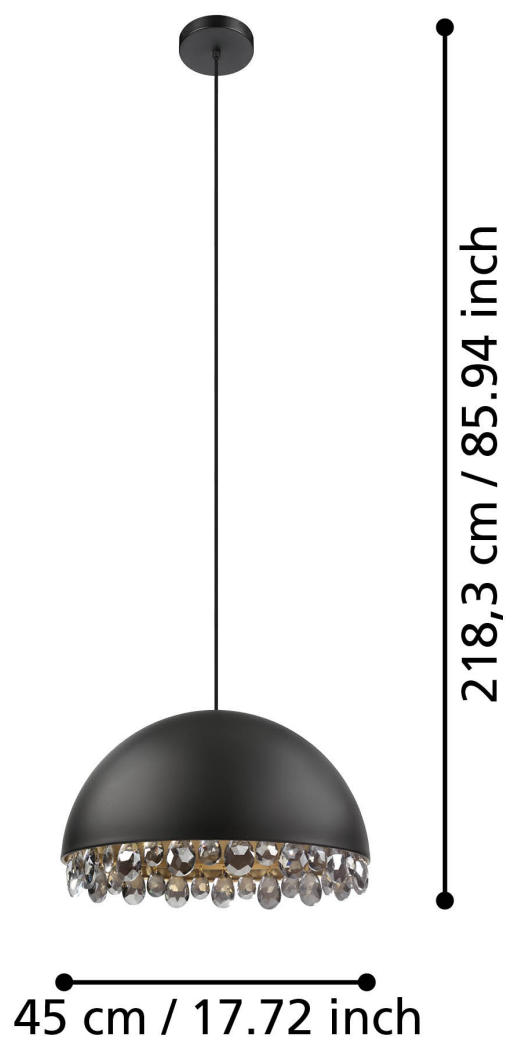

Eglo Lighting - Gaetano - 39949 - Black Gold Glass Ceiling Pendant Light

**CONTACT**