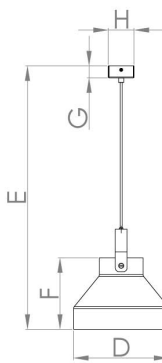

Eglo Lighting - Estepona - 390227 - Grey Brushed Brass 3 Light Bar Ceiling Pendant Light

390227

	Millimeters	inches
A	930	36.61
B	415	16.34
C	1070	42.13
D	Ø240	9.45
E	1500	59.06
F	180	7.09
G	30	1.18
H	65	2.56