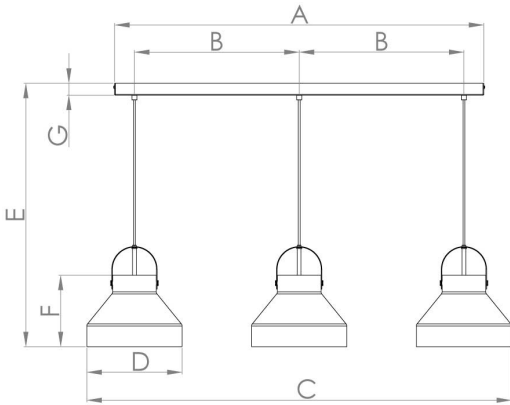

Eglo Lighting - Estepona - 390227 - Grey Brushed Brass 3 Light Bar Ceiling Pendant Light

390227

	Millimeters	inches
A	930	36.61
B	415	16.34
C	1070	42.13
D	Ø240	9.45
E	1500	59.06
F	180	7.09
G	30	1.18
H	65	2.56