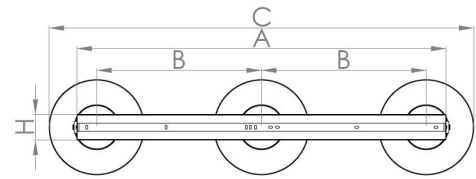

Eglo Lighting - Estepona - 390227 - Grey Brushed Brass 3 Light Bar Ceiling Pendant Light

390227

	Millimeters	inches
A	930	36.61
B	415	16.34
C	1070	42.13
D	Ø240	9.45
E	1500	59.06
F	180	7.09
G	30	1.18
H	65	2.56