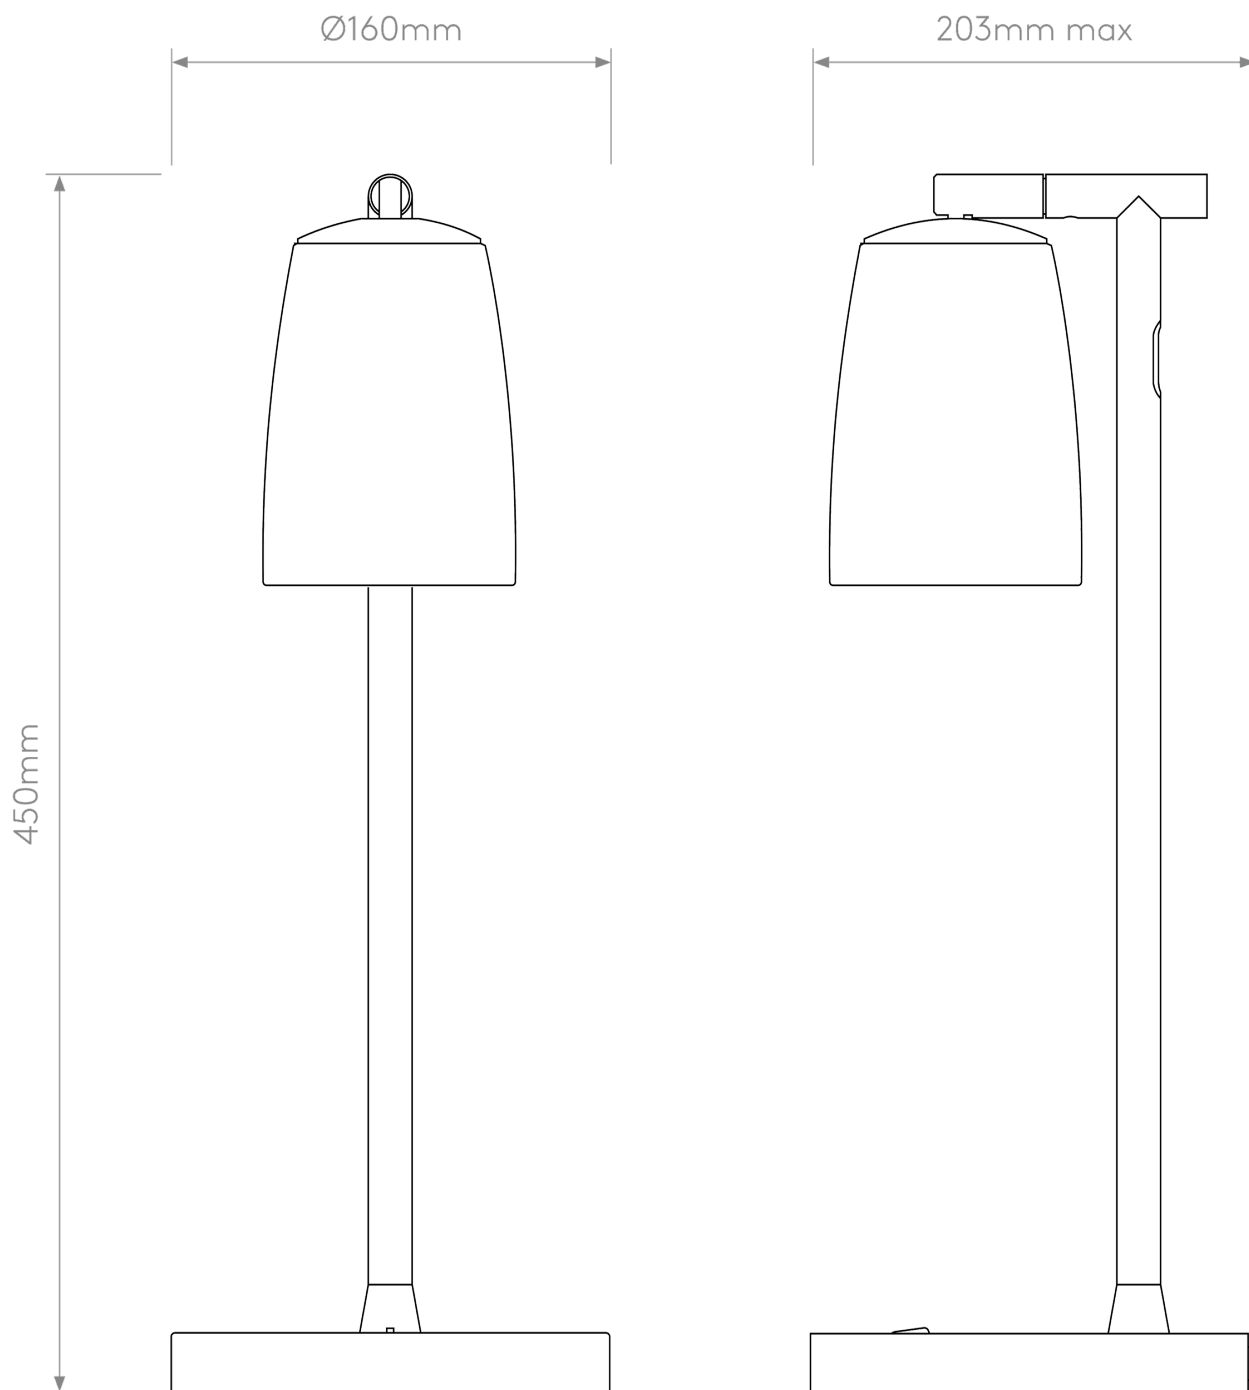

Astro Lighting - Carlton - 1467003 - White Porcelain Task Table Lamp

**CONTACT**