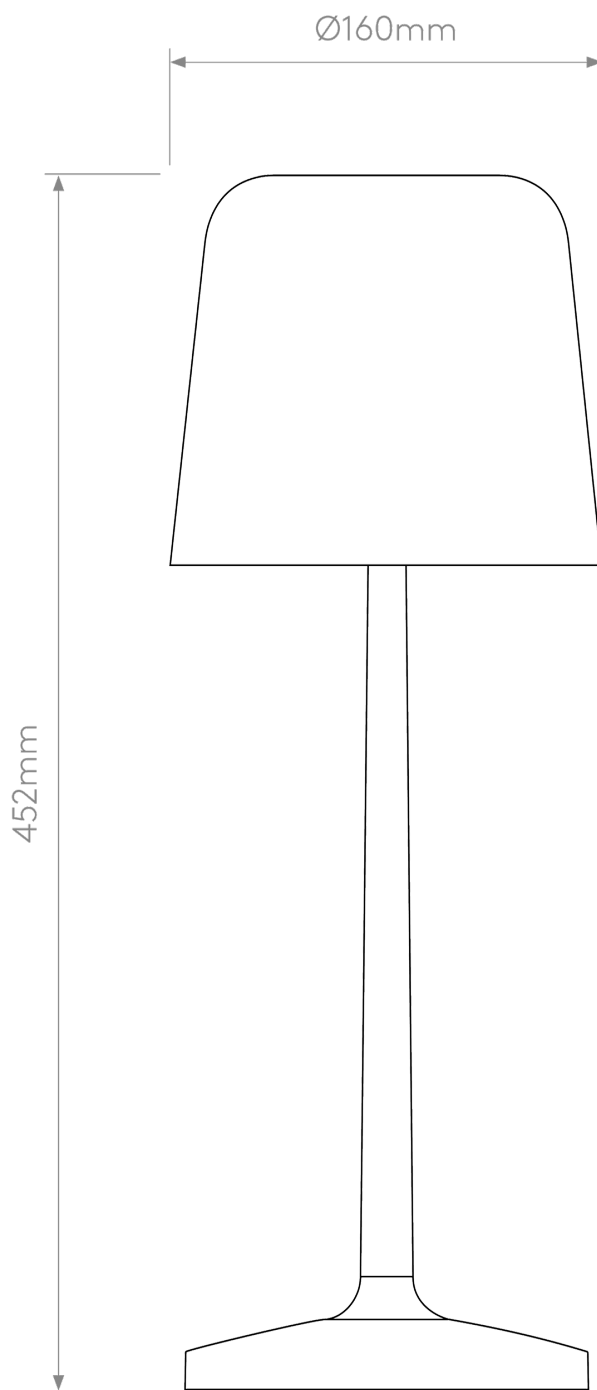

Astro Lighting - Ella - 1470001 - Black White Porcelain 2 Light Touch Table Lamp

CONTACT