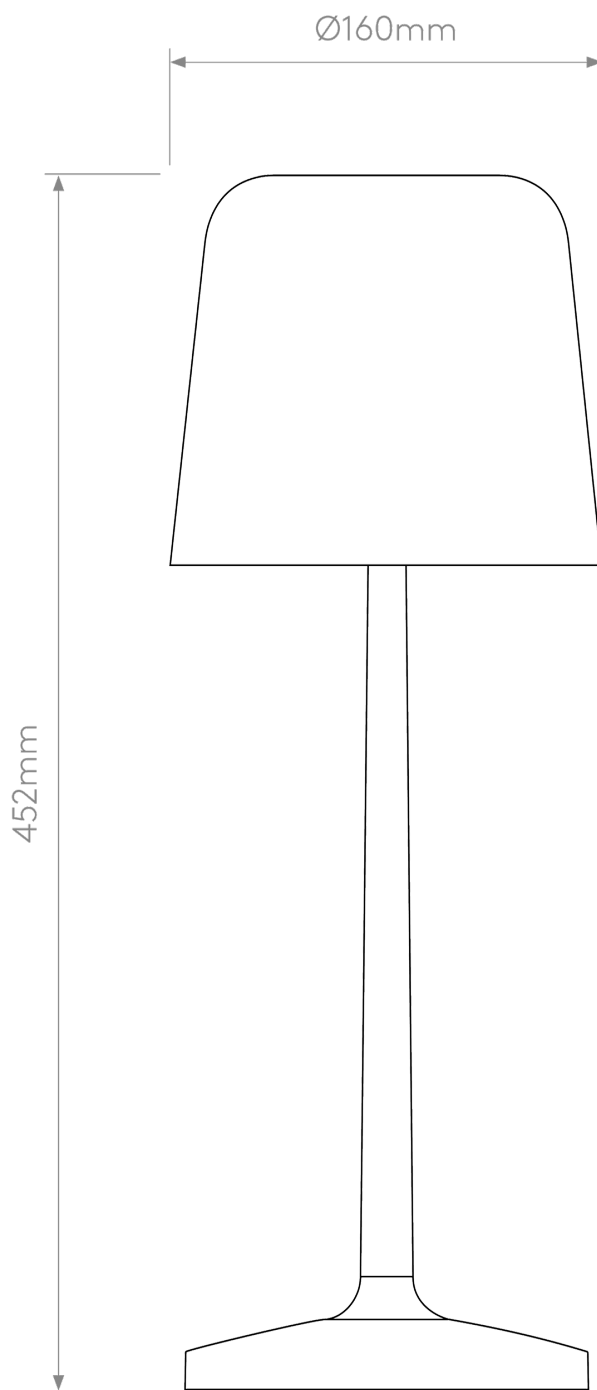

Astro Lighting - Ella - 1470002 - Light Bronze White Porcelain 2 Light Touch Table Lamp

**CONTACT**