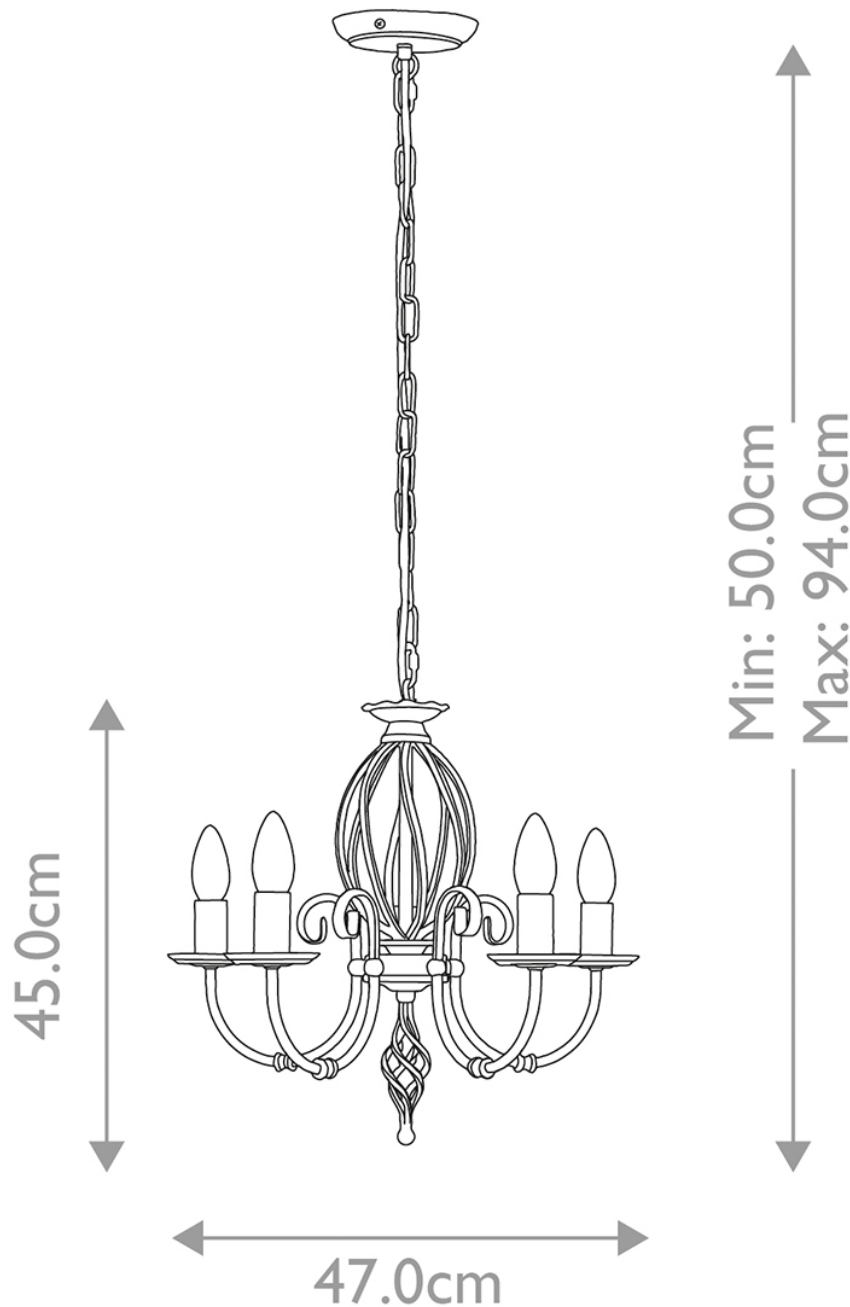

**Elstead - Artisan ART5-AGD-BRASS Chandelier**

**CONTACT**