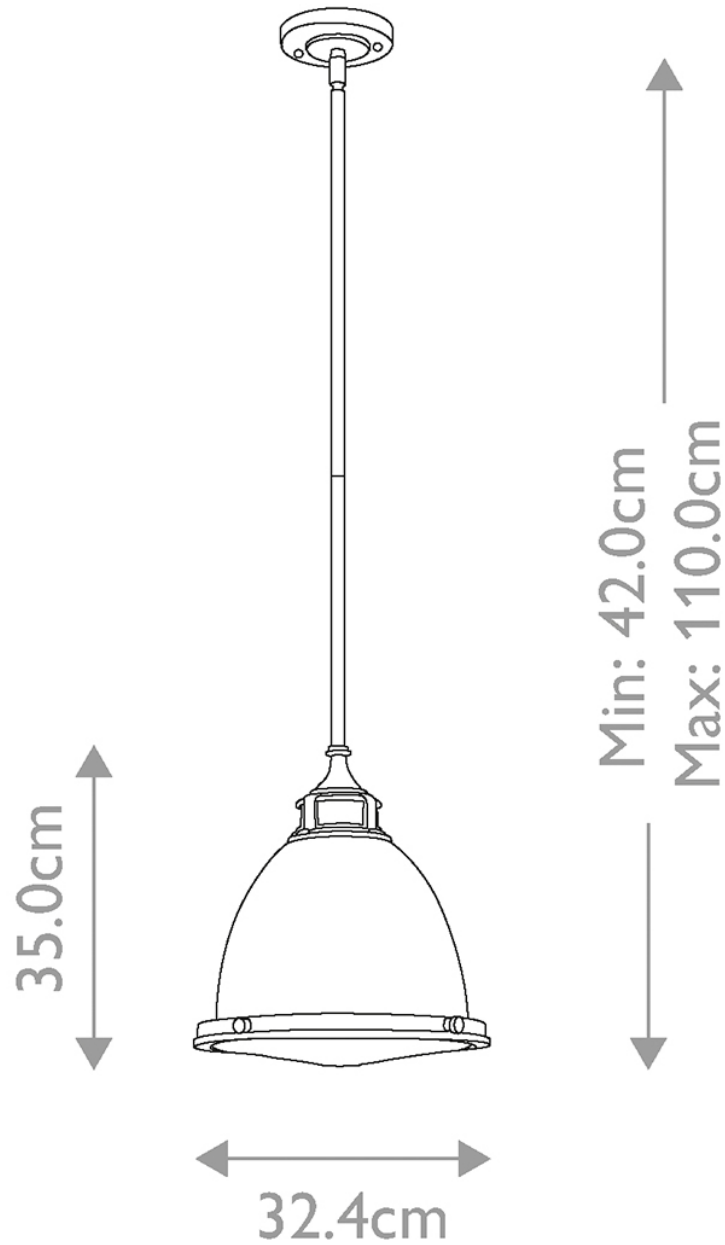

Elstead - Hinkley Lighting - Amelia HK-AMELIA-P-M-DZ Pendant

CONTACT