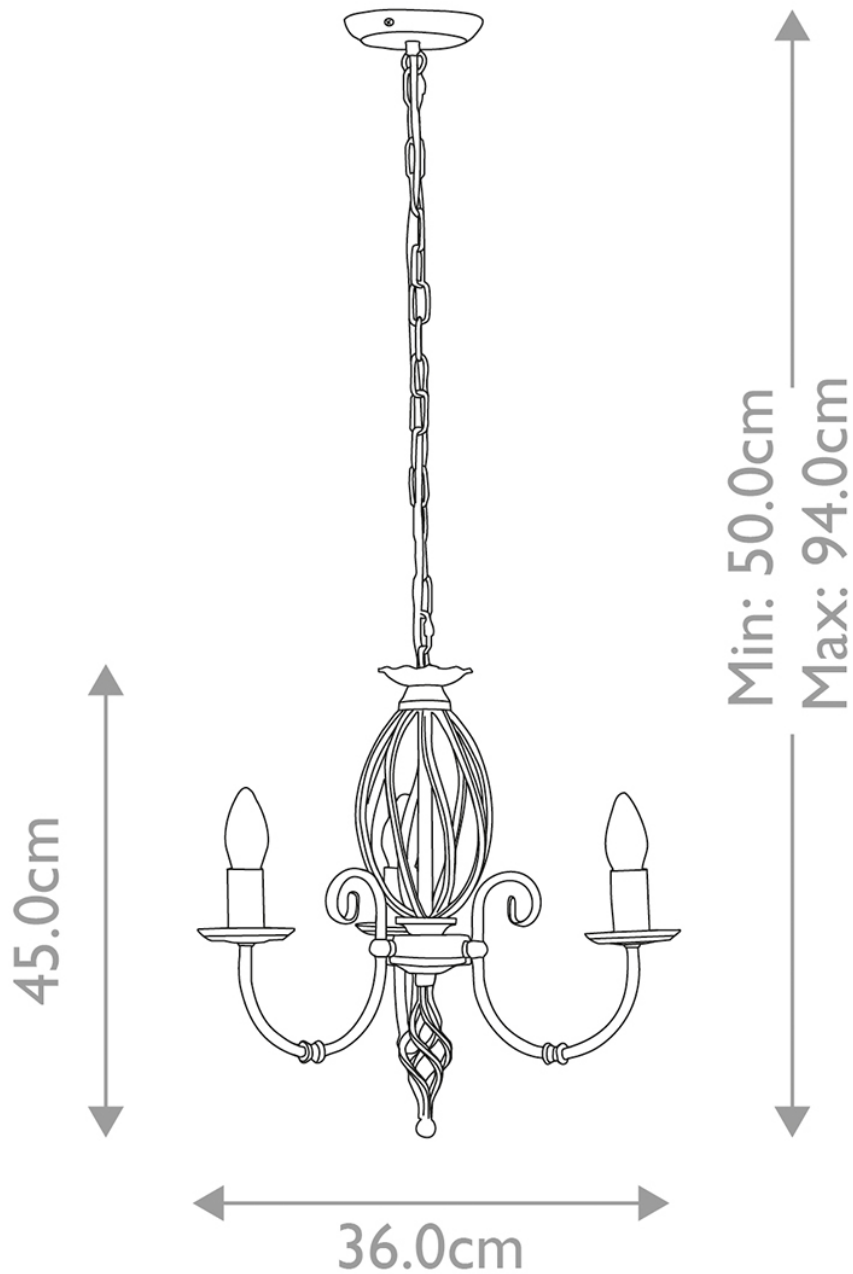

Elstead - Artisan ART3-BLACK Chandelier

**CONTACT**