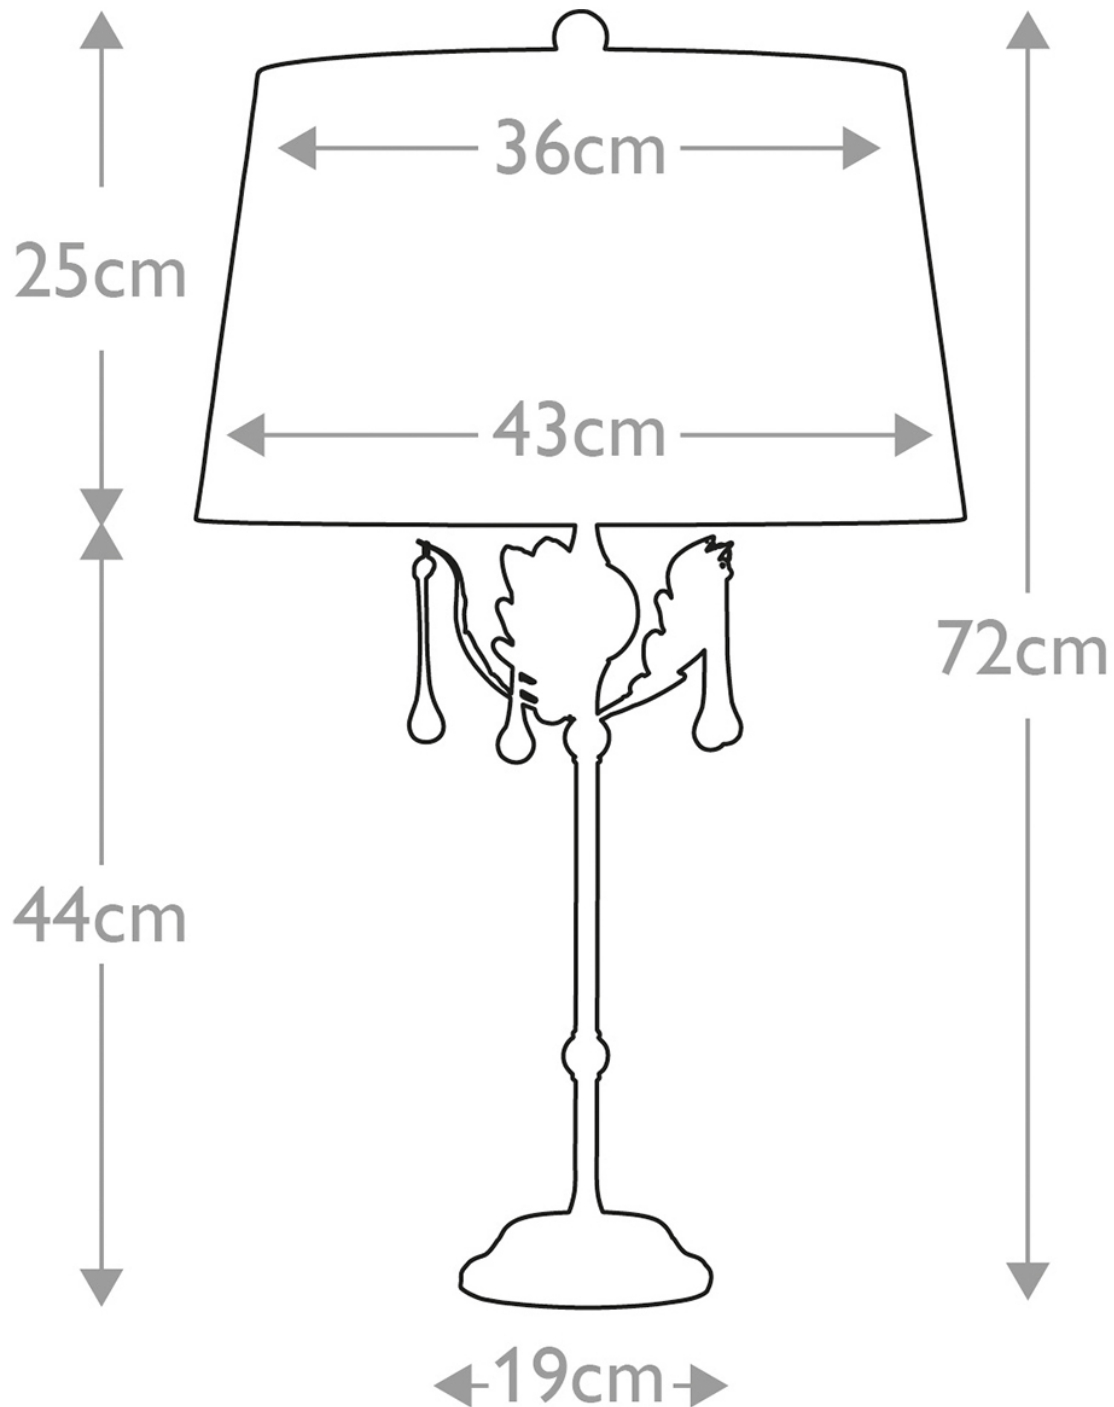

Elstead - Amarilli AML-TL-BLK-SIL Table Lamp

CONTACT