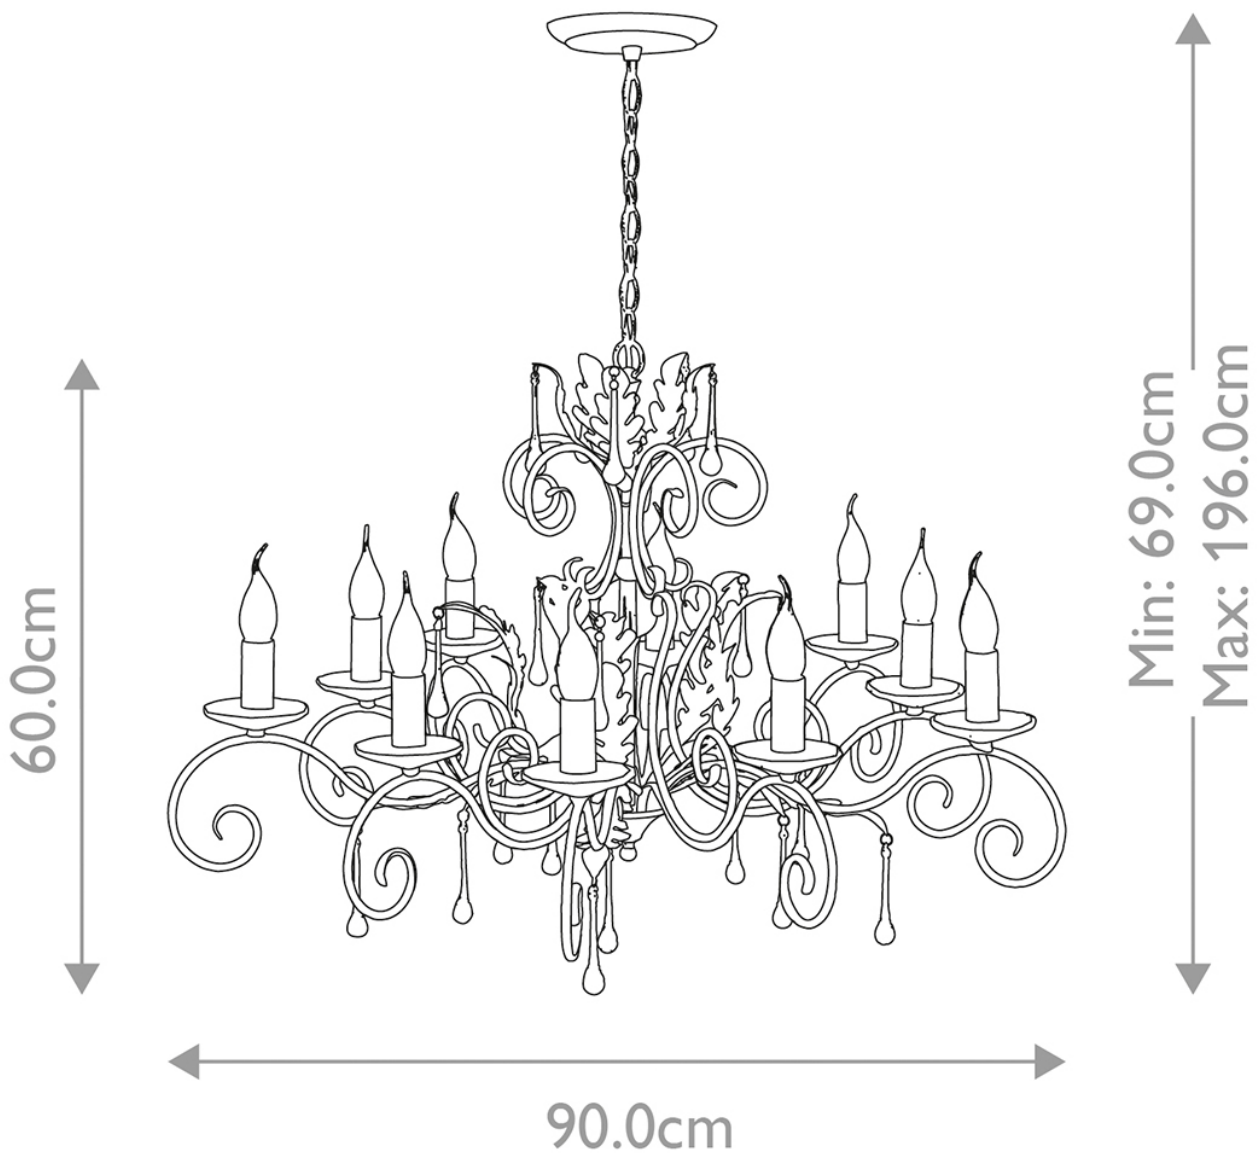

Elstead - Amarilli AML10-BLK-SILVER Chandelier

CONTACT