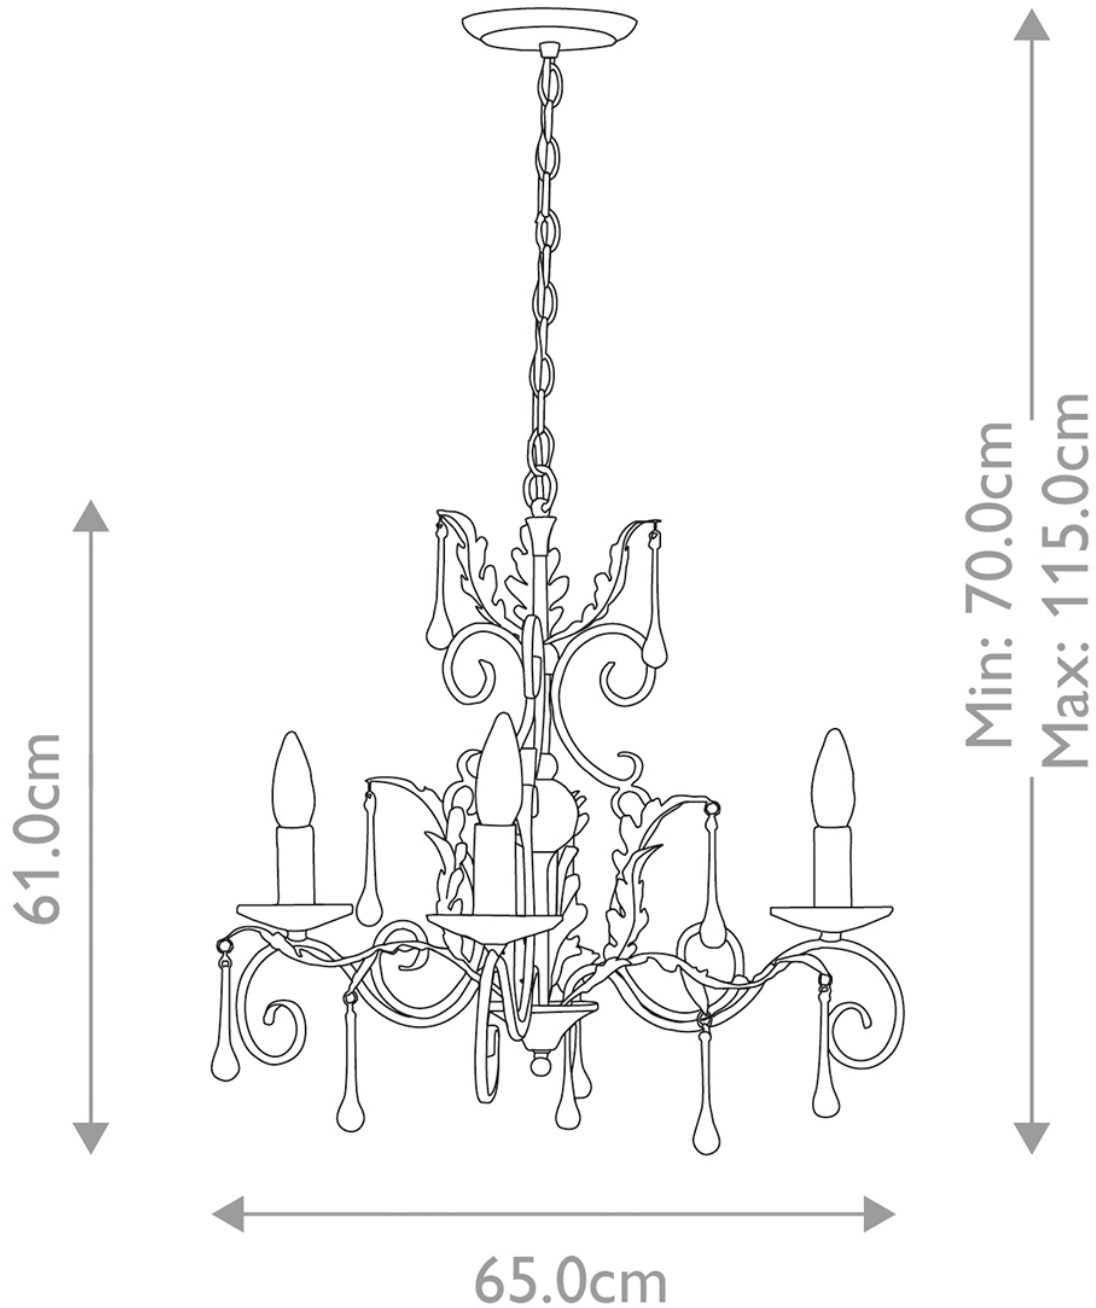

**Elstead - Amarilli AML3-BLK-SILVER Chandelier**

**CONTACT**