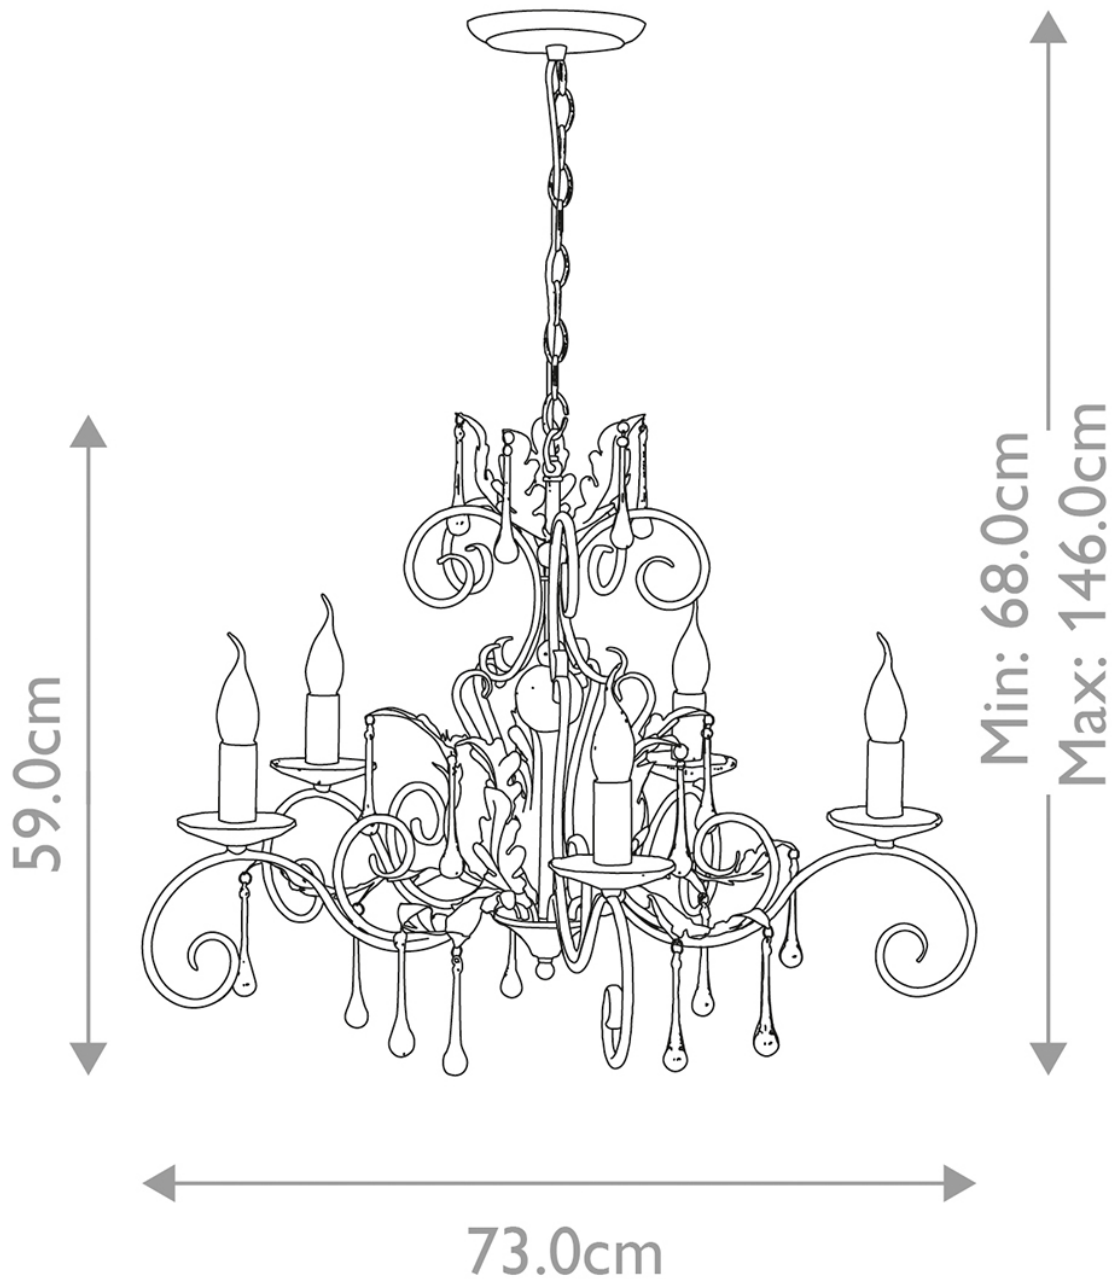

**Elstead - Amarilli AML5-BLK-SILVER Chandelier**

**CONTACT**